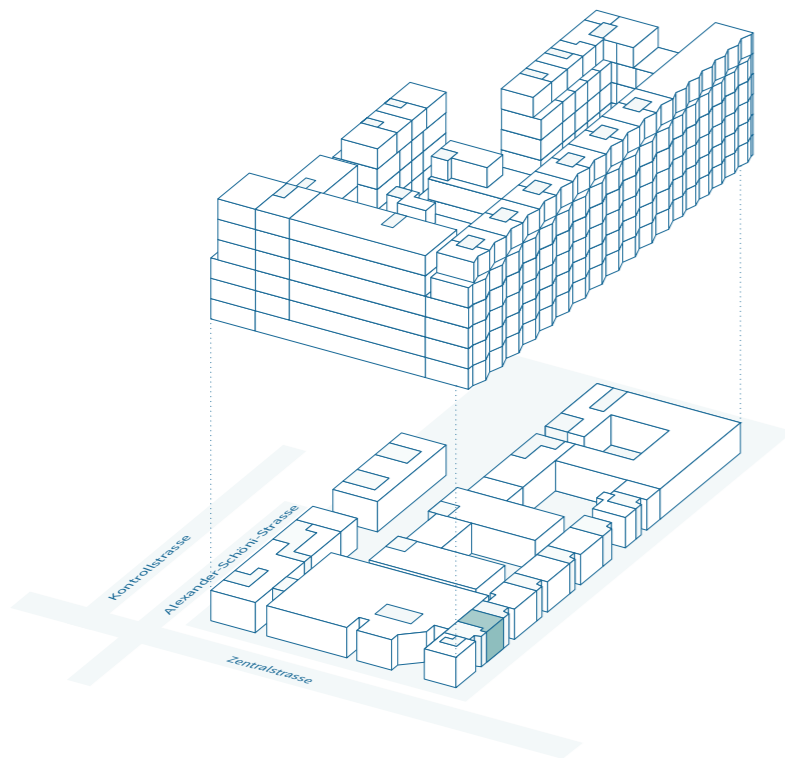

# centre esplanade

biel – bienne

## Gebäude D Gewerbe/Dienstleistung (1 Mieter) Erdgeschoss

Objektnummer D-0-02  
Mietfläche 81 m<sup>2</sup>  
Raumhöhe Laden roh 3.90 m