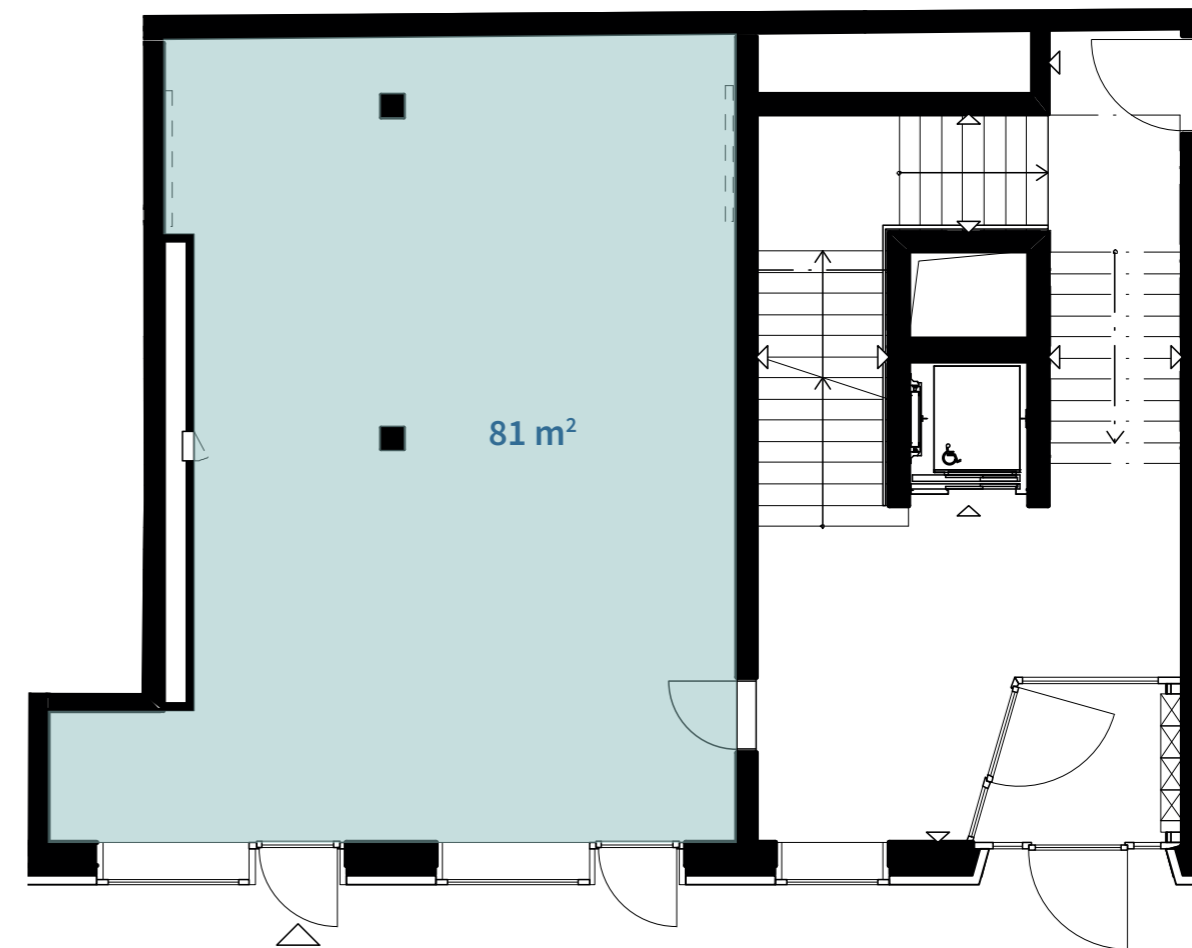

## Gebäude D Gewerbe/Dienstleistung (1 Mieter) Erdgeschoss

Objektnummer D-0-02  
Mietfläche 81 m<sup>2</sup>  
Raumhöhe Laden roh 3.90 m