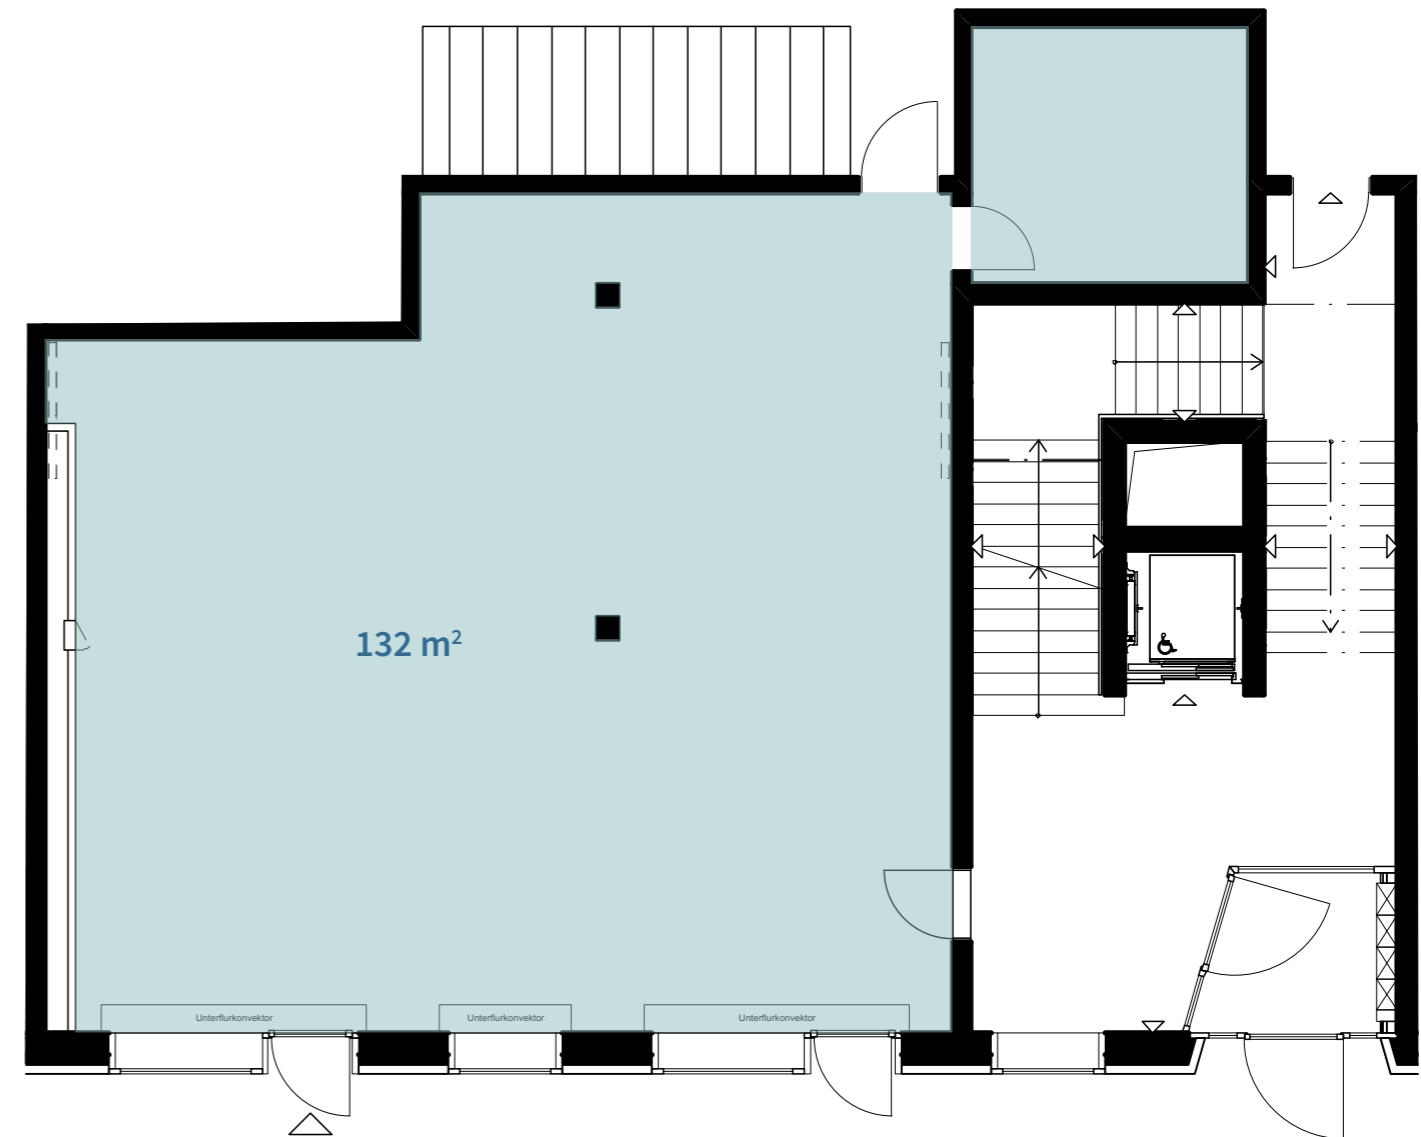

centre esplanade

biel – bienne

Gebäude D Gewerbe/Dienstleistung (1 Mieter) Erdgeschoss

Objektnummer	D-0-03
Mietfläche	132 m ²
Raumhöhe Laden roh	3.90 m
Raumhöhe Lager roh	3.58 m

Kontakt und Beratung

Schmitz Immobilien AG
Tel. 032 323 26 26