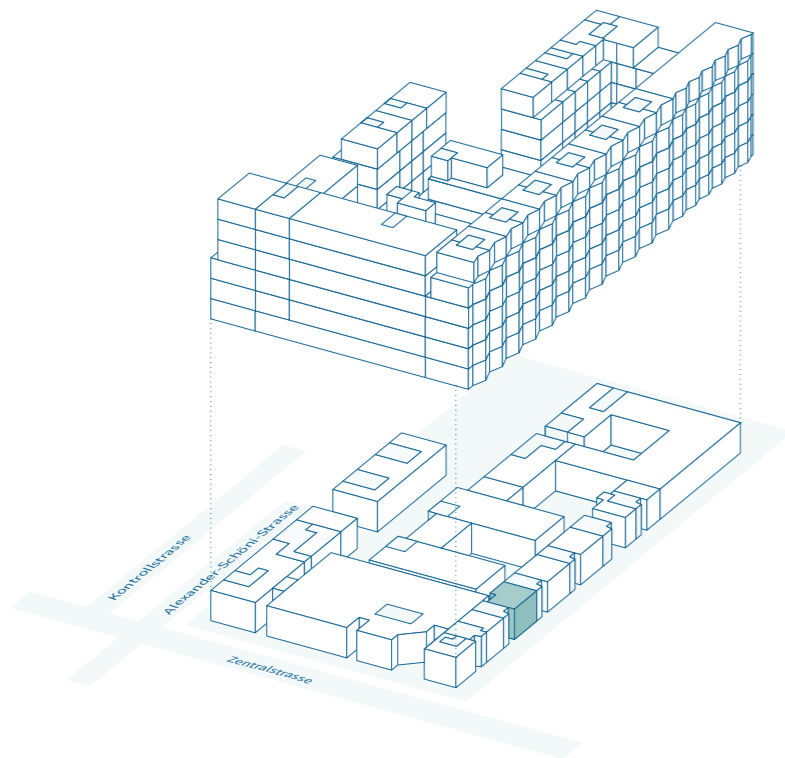

centre esplanade

biel – bienne

Gebäude D Gewerbe/Dienstleistung (1 Mieter) Erdgeschoss

Objektnummer	D-0-03
Mietfläche	132 m ²
Raumhöhe Laden roh	3.90 m
Raumhöhe Lager roh	3.58 m

Kontakt und Beratung

Schmitz Immobilien AG
Tel. 032 323 26 26