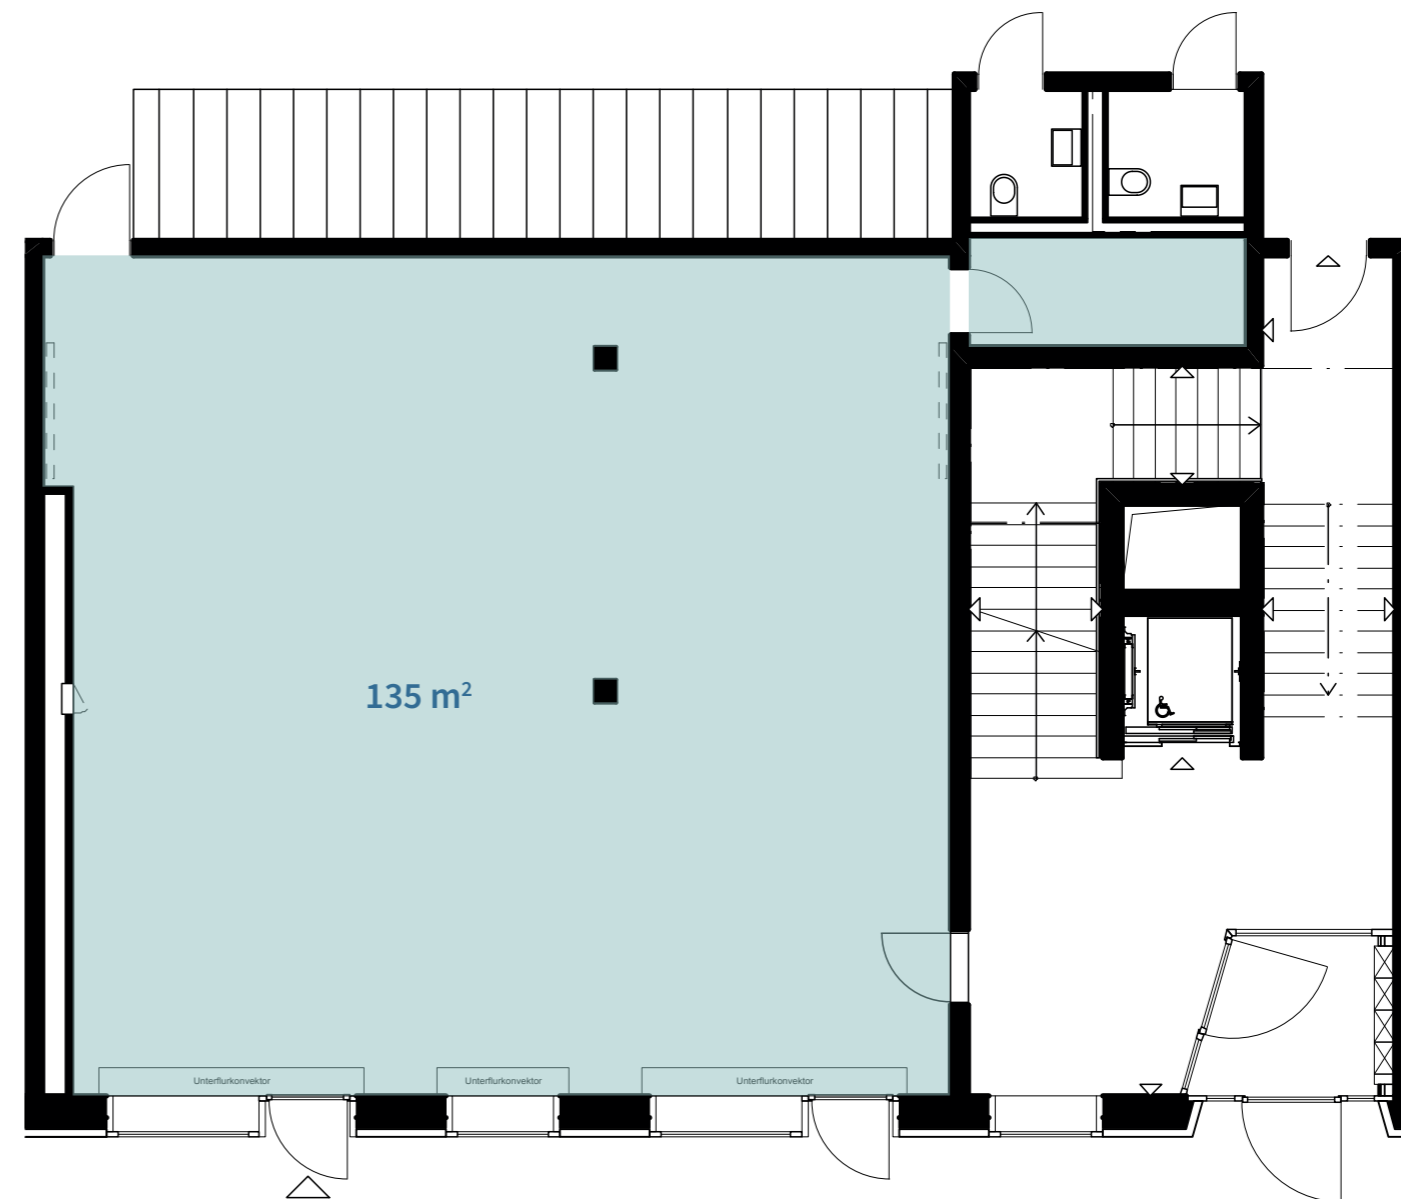

centre esplanade

biel – bienne

Gebäude D Gewerbe/Dienstleistung (1 Mieter) Erdgeschoss

Objektnummer	D-0-04
Mietfläche	135 m ²
Raumhöhe Laden roh	3.90 m
Raumhöhe Lager roh	3.58 m

Kontakt und Beratung

Schmitz Immobilien AG
Tel. 032 323 26 26