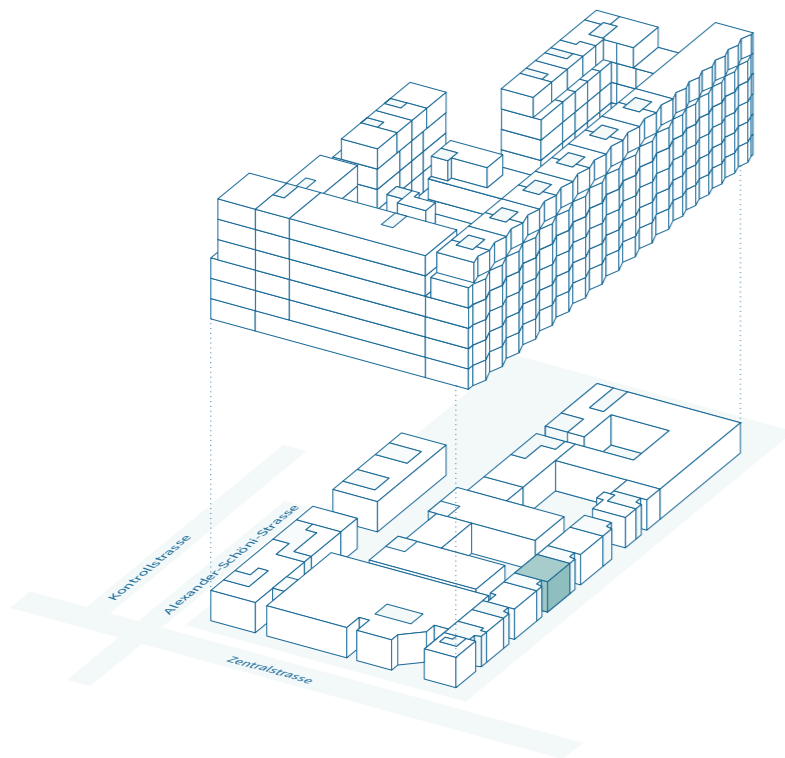

centre esplanade

biel – bienne

Gebäude D Gewerbe/Dienstleistung (1 Mieter) Erdgeschoss

Objektnummer	D-0-04
Mietfläche	137 m ²
Raumhöhe Laden roh	3.90 m
Raumhöhe Lager roh	3.58 m

Kontakt und Beratung

Schmitz Immobilien AG
Tel. 032 323 26 26