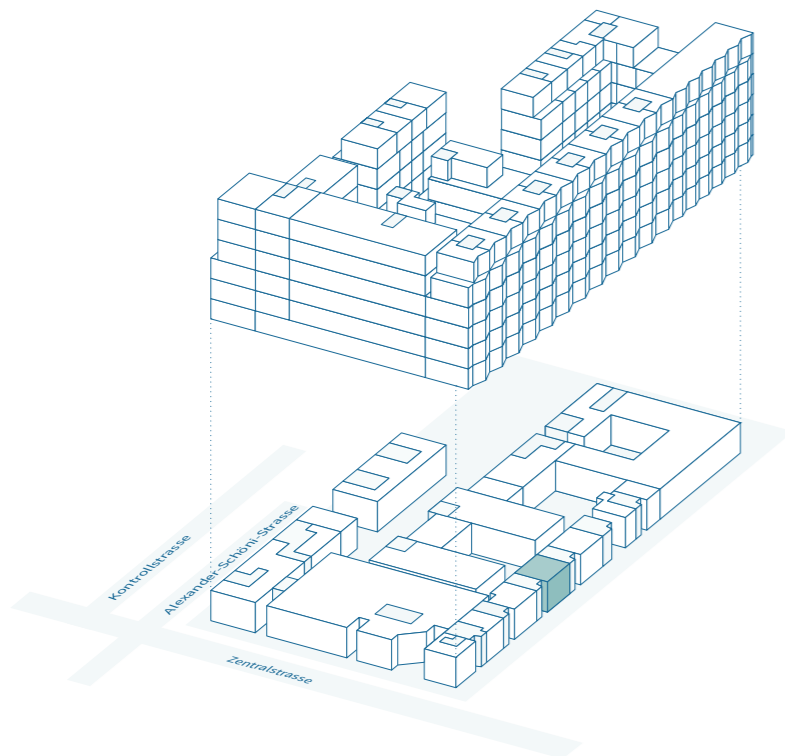

centre esplanade

biel – bienne

Gebäude D Gewerbe/Dienstleistung (1 Mieter) Erdgeschoss

Objektnummer	D-0-04
Mietfläche	135 m ²
Raumhöhe Laden roh	3.90 m
Raumhöhe Lager roh	3.58 m

Kontakt und Beratung

Schmitz Immobilien AG
Tel. 032 323 26 26