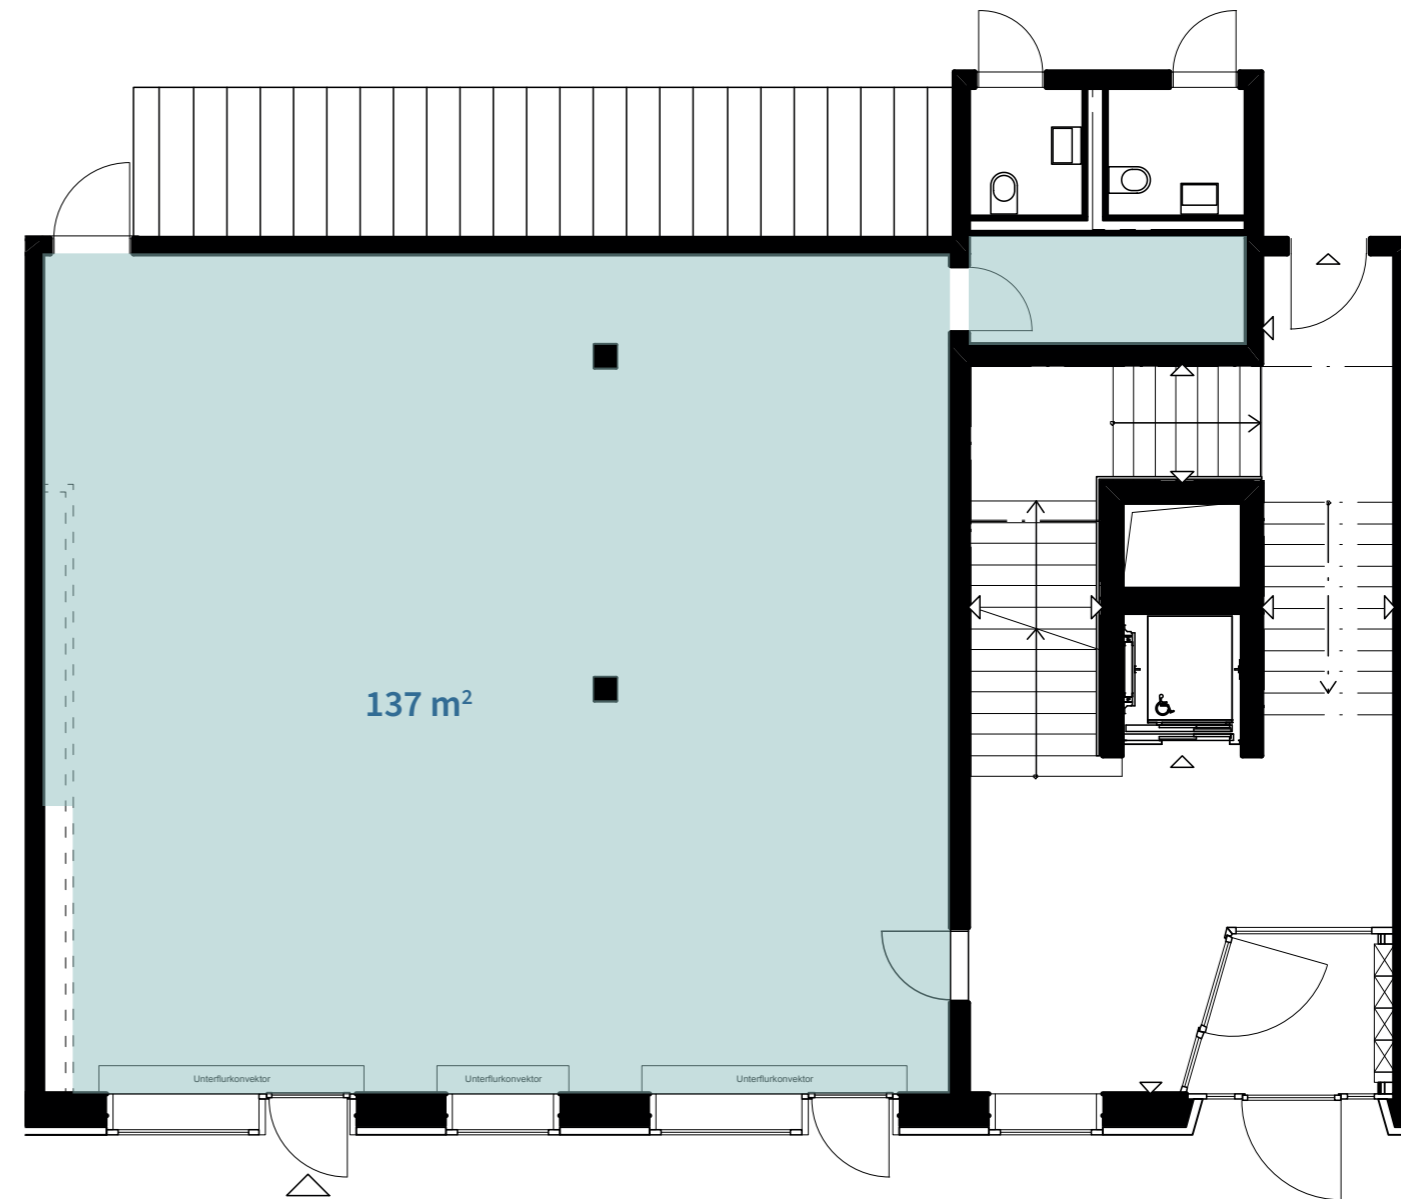

centre esplanade

biel – bienne

Gebäude D Gewerbe/Dienstleistung (1 Mieter) Erdgeschoss

Objektnummer	D-0-04
Mietfläche	137 m ²
Raumhöhe Laden roh	3.90 m
Raumhöhe Lager roh	3.58 m

Kontakt und Beratung

Schmitz Immobilien AG
Tel. 032 323 26 26