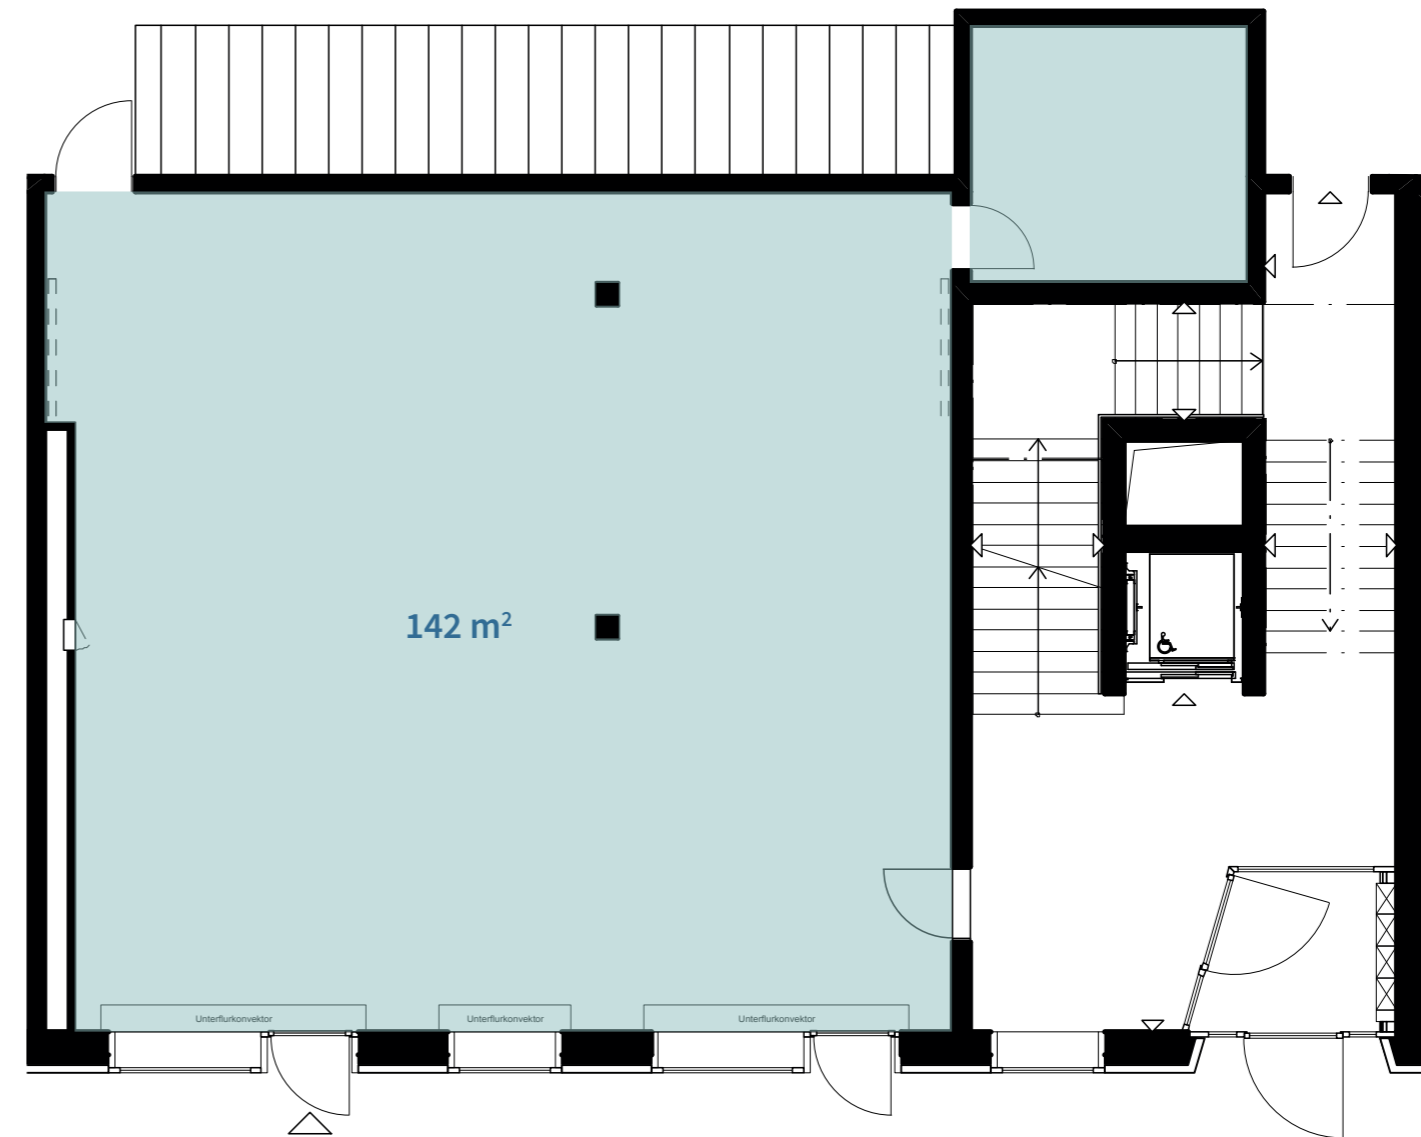

centre esplanade

biel – bienne

Gebäude D Gewerbe/Dienstleistung (1 Mieter) Erdgeschoss

Objektnummer	D-0-05
Mietfläche	142 m ²
Raumhöhe Laden roh	3.90 m
Raumhöhe Lager roh	3.58 m

Kontakt und Beratung

Schmitz Immobilien AG
Tel. 032 323 26 26