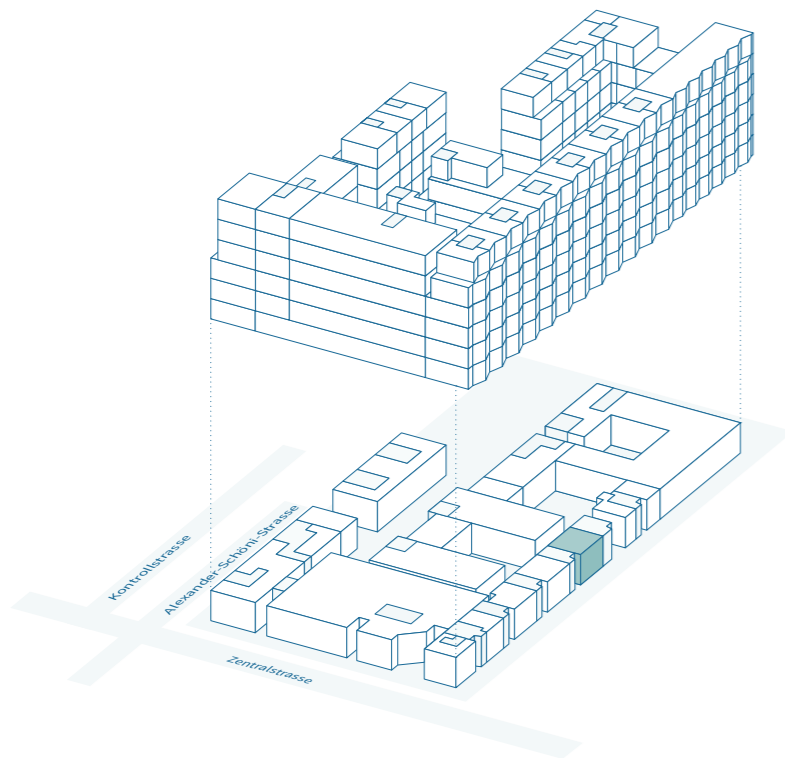

centre esplanade

biel – bienne

Gebäude D Gewerbe/Dienstleistung (1 Mieter) Erdgeschoss

Objektnummer	D-0-05
Mietfläche	142 m ²
Raumhöhe Laden roh	3.90 m
Raumhöhe Lager roh	3.58 m

Kontakt und Beratung

Schmitz Immobilien AG
Tel. 032 323 26 26