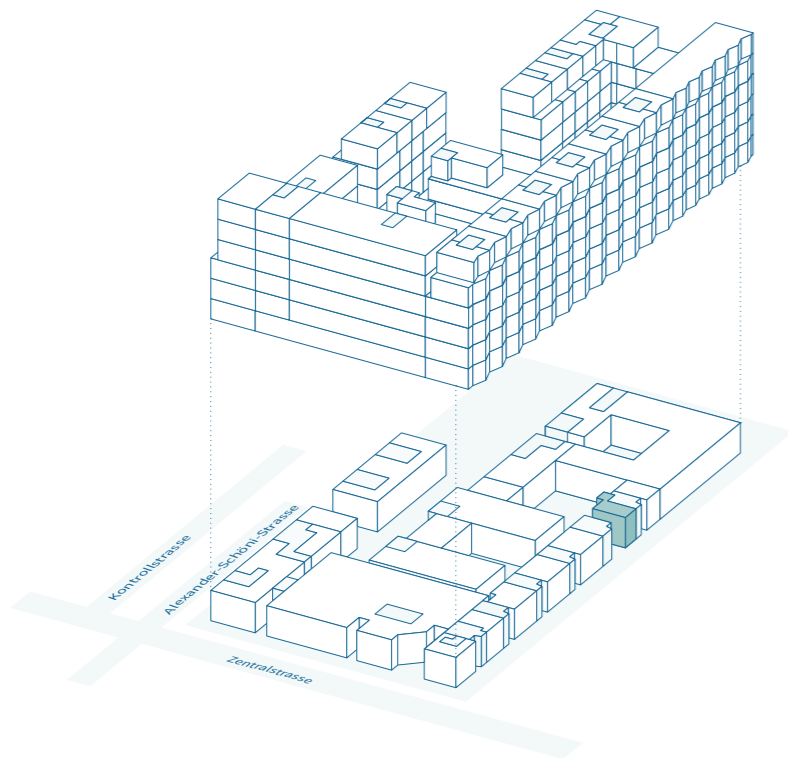

centre esplanade

biel – bienne

Gebäude D Gewerbe/Dienstleistung (1 Mieter) Erdgeschoss

Objektnummer	D-0-06
Mietfläche	61 m ²
Raumhöhe Laden roh	3.90 m
Raumhöhe Lager roh	3.58 m

Kontakt und Beratung

Schmitz Immobilien AG
Tel. 032 323 26 26