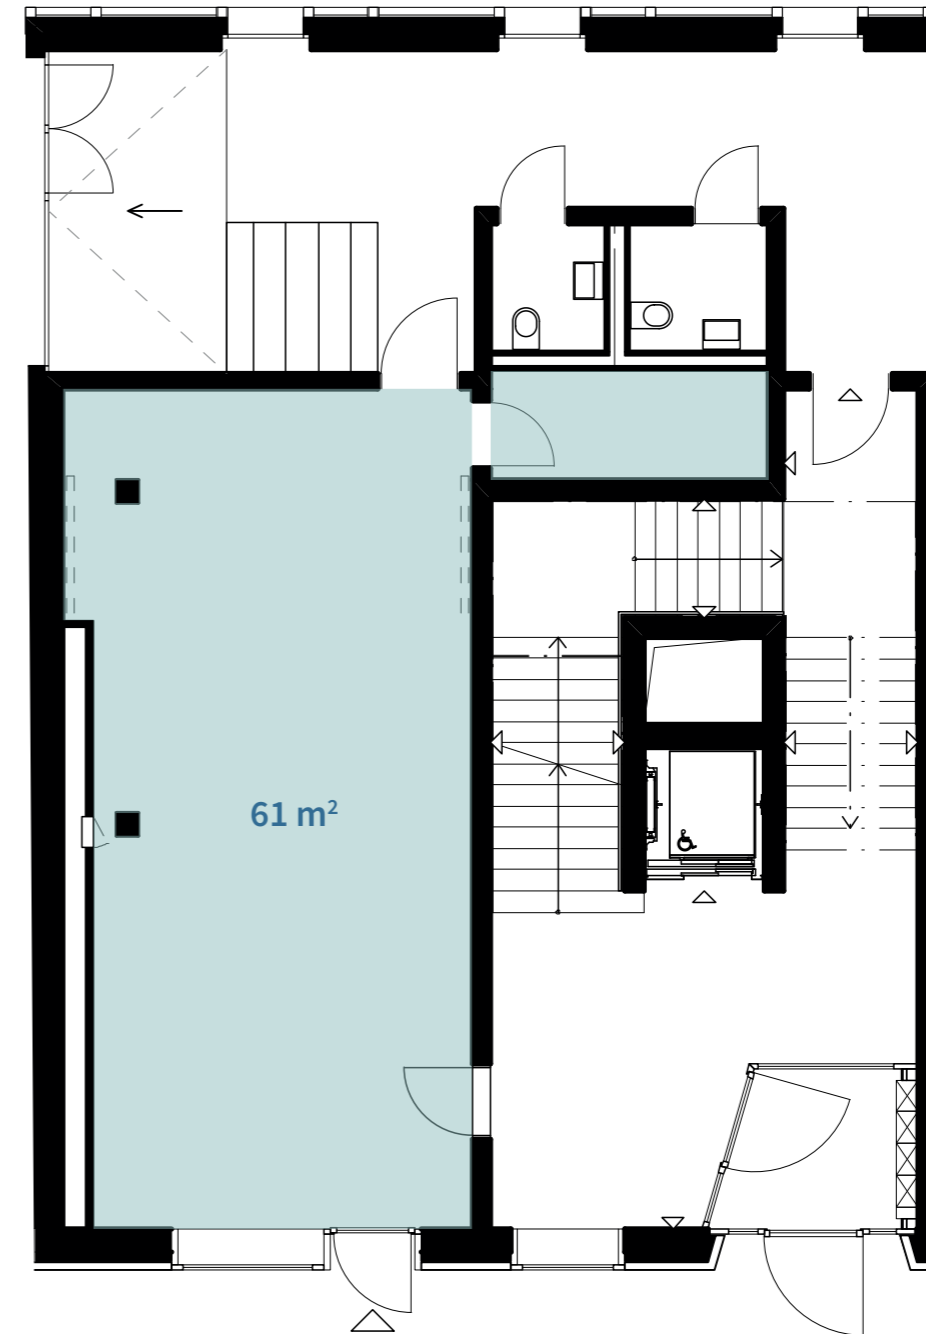

centre esplanade

biel – bienne

Gebäude D Gewerbe/Dienstleistung (1 Mieter) Erdgeschoss

Objektnummer	D-0-06
Mietfläche	61 m ²
Raumhöhe Laden roh	3.90 m
Raumhöhe Lager roh	3.58 m

Kontakt und Beratung

Schmitz Immobilien AG
Tel. 032 323 26 26