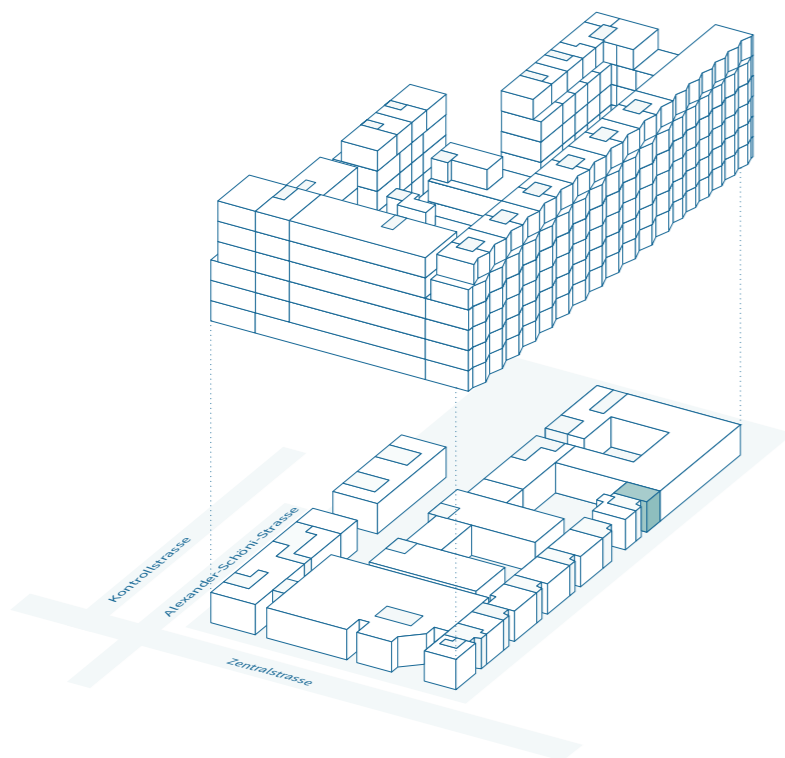

# centre esplanade

biel – bienne

## Gebäude D Gewerbe/Dienstleistung (1 Mieter) Erdgeschoss

Objektnummer D-0-07  
Mietfläche 78 m<sup>2</sup>  
Raumhöhe Laden roh 3.90 m