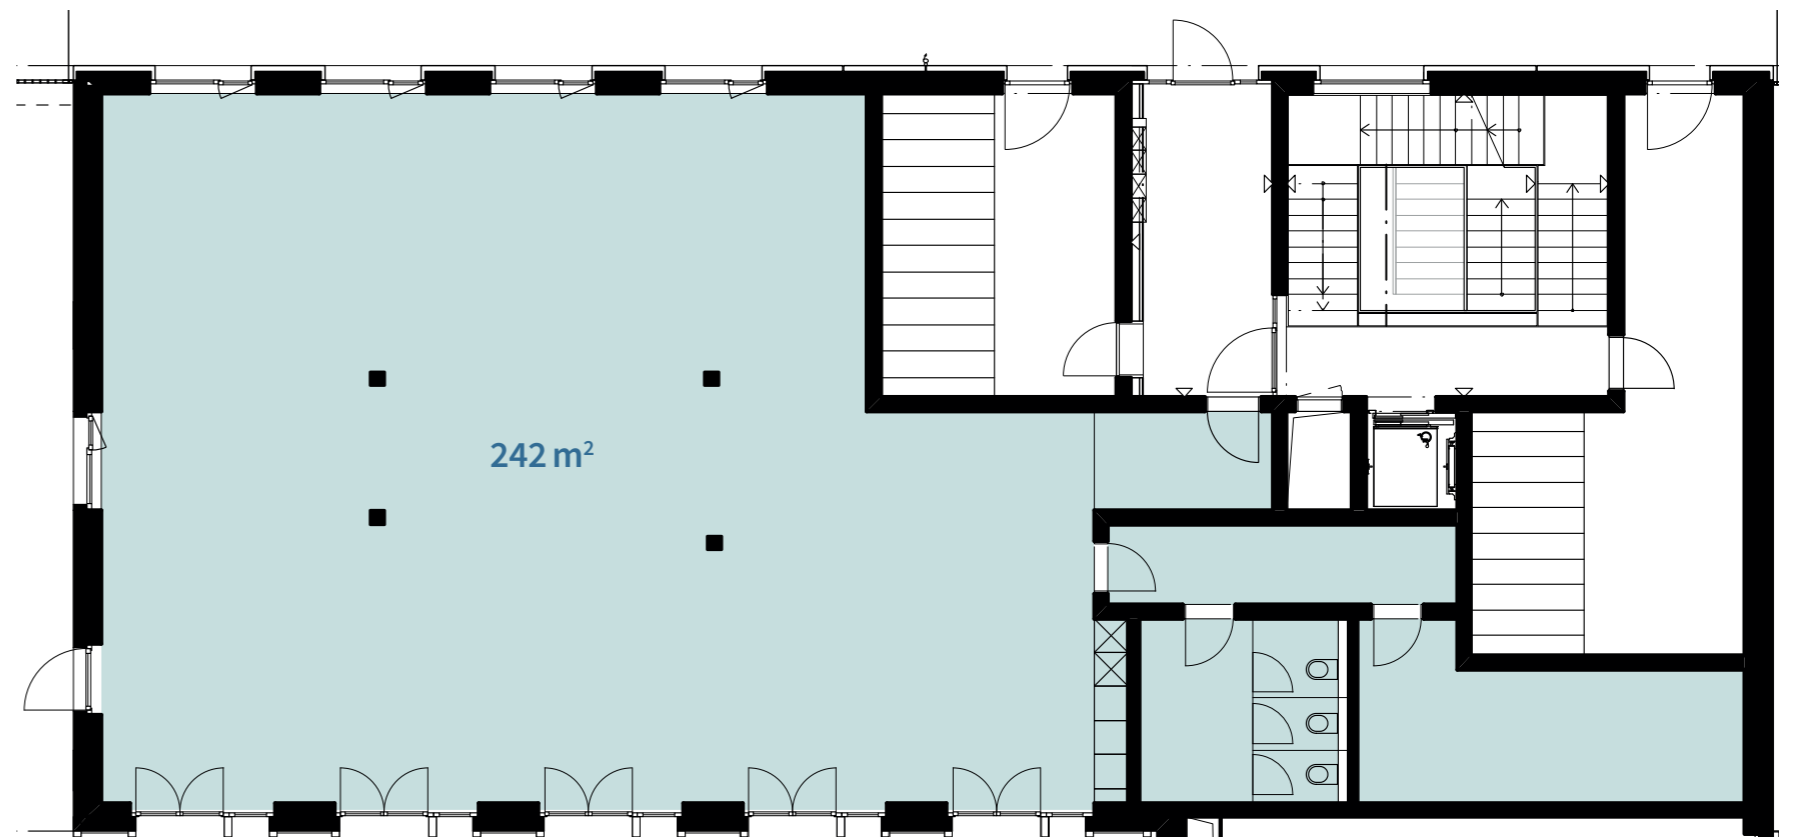

centre esplanade

biel – bienne

Gebäude F Gewerbe/Dienstleistung (1 Mieter) Erdgeschoss

Objektnummer F-0-01
Mietfläche 242 m²
Raumhöhe Laden roh 4.48 m

Kontakt und Beratung

Schmitz Immobilien AG
Tel. 032 323 26 26