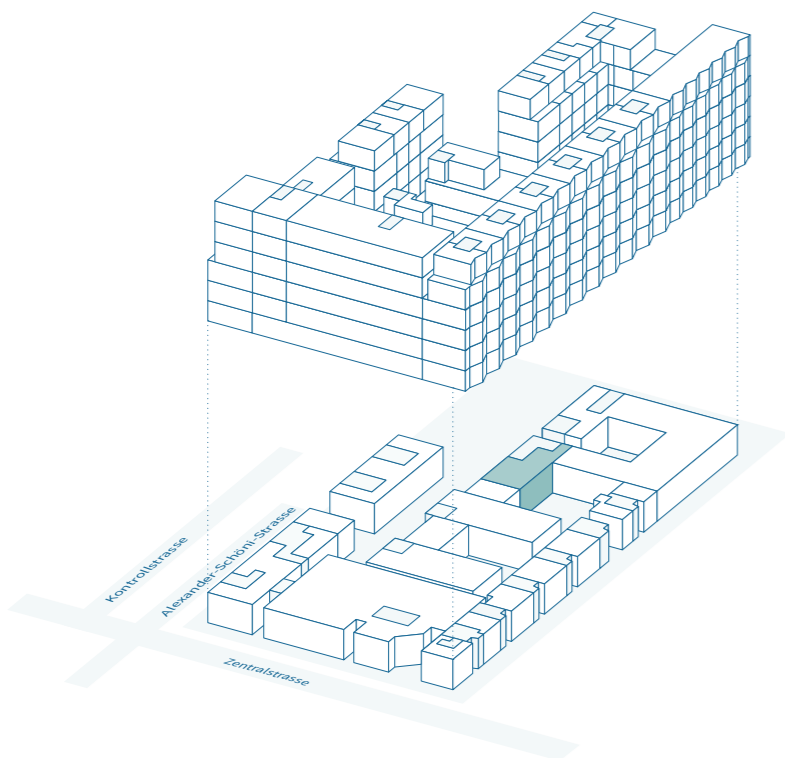

centre esplanade

biel – bienne

Gebäude F Gewerbe/Dienstleistung (1 Mieter) Erdgeschoss

Objektnummer F-0-01
Mietfläche 242 m²
Raumhöhe Laden roh 4.48 m

Kontakt und Beratung

Schmitz Immobilien AG
Tel. 032 323 26 26

info@immo-schmitz.ch
www.centre-esplanade.ch

0 1 2 7.5m

Massstab A3 / 1:150