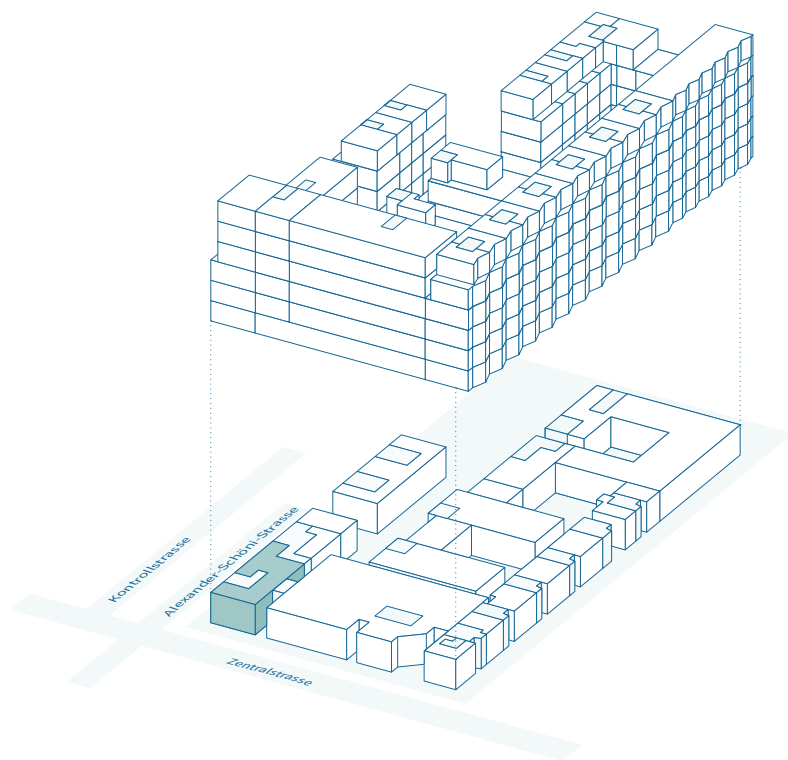

centre esplanade

biel – bienne

Gebäude G Gewerbe/Dienstleistung (1 Mieter) Erdgeschoss

Objektnummer G-0-01
Mietfläche 405 m²
Raumhöhe Laden roh 3.25 m

Kontakt und Beratung

Schmitz Immobilien AG
Tel. 032 323 26 26