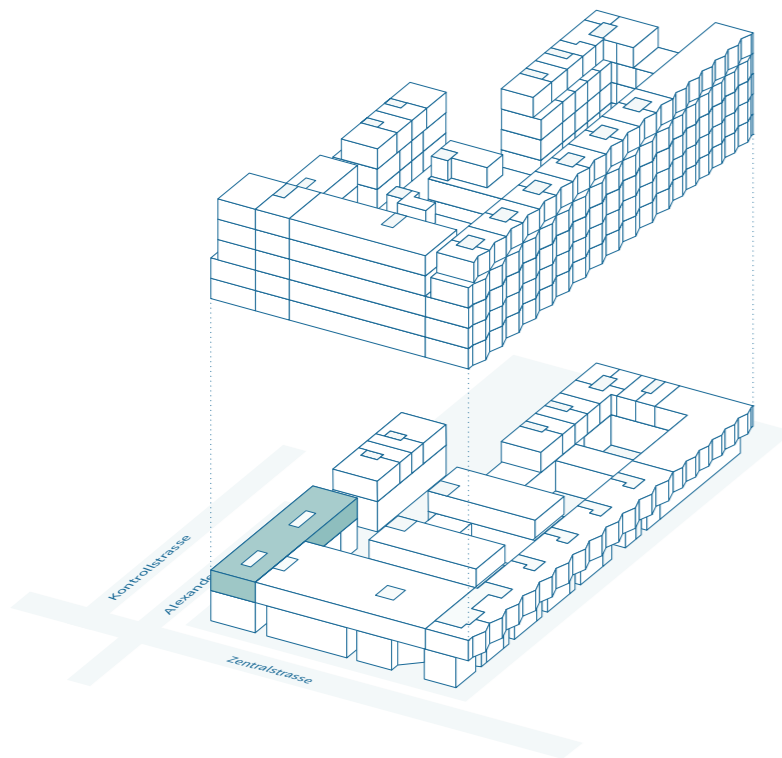

centre esplanade

biel – bienne

Gebäude G Büro (2 Mieter) 1. Obergeschoss

Objektnummer	G-1-01
Mietfläche 1	338 m ²
Mietfläche 2	336 m ²
Gemeinsame Mietfläche	42 m ²
Raumhöhe Büro roh	2.54 m

Kontakt und Beratung

Schmitz Immobilien AG
Tel. 032 323 26 26

info@immo-schmitz.ch
www.centre-esplanade.ch

0 1 2 10m

Massstab A3 / 1:200

centre esplanade

biel – bienne

Gebäude G Büro (1 Mieter) 1. Obergeschoss

Objektnummer G-1-01
Mietfläche 716 m²
Raumhöhe Büro roh 2.54 m