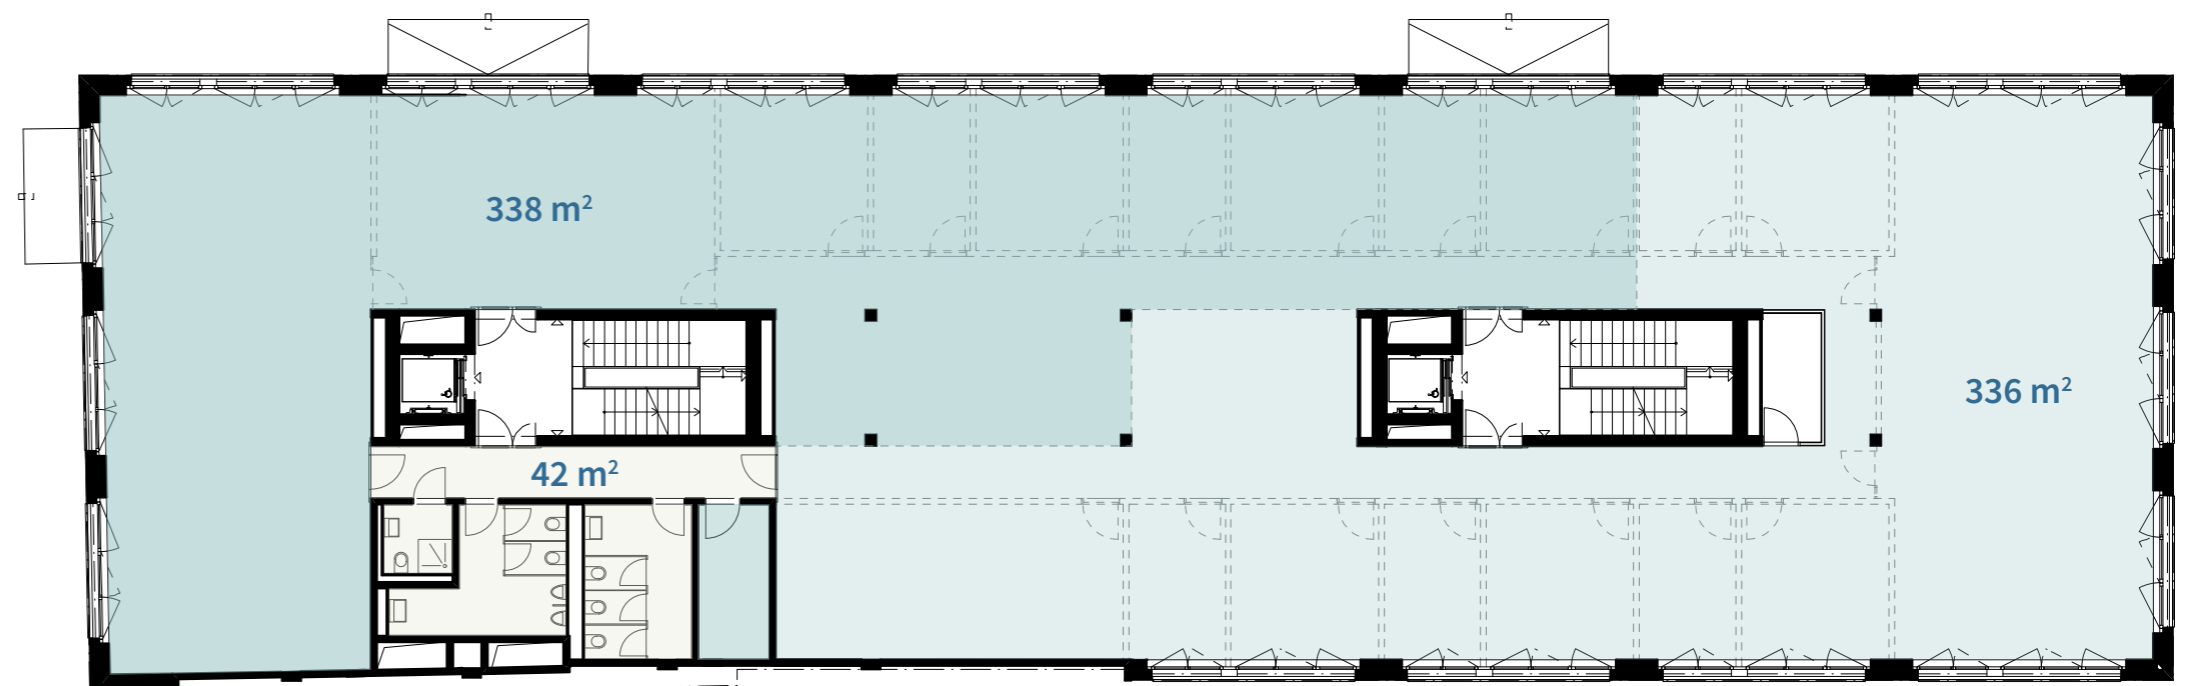

centre esplanade

biel – bienne

Gebäude G Büro (2 Mieter) 1. Obergeschoss

Objektnummer	G-1-01
Mietfläche 1	338 m ²
Mietfläche 2	336 m ²
Gemeinsame Mietfläche	42 m ²
Raumhöhe Büro roh	2.54 m

Kontakt und Beratung

Schmitz Immobilien AG
Tel. 032 323 26 26

info@immo-schmitz.ch
www.centre-esplanade.ch

0 1 2 10m

Massstab A3 / 1:200

centre esplanade

biel – bienne

Gebäude G Büro (1 Mieter) 1. Obergeschoss

Objektnummer G-1-01
Mietfläche 716 m²
Raumhöhe Büro roh 2.54 m