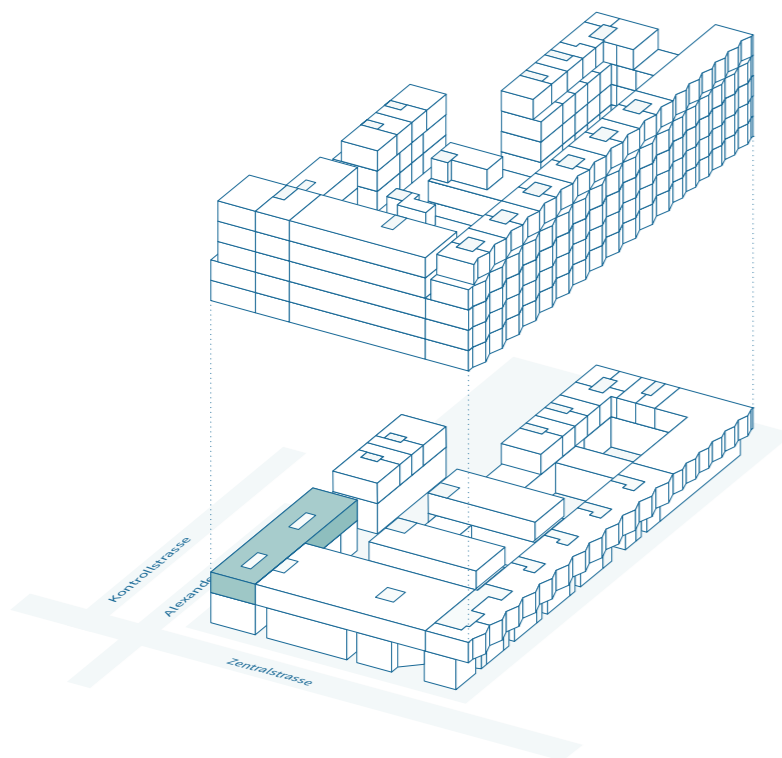

centre esplanade

biel – bienne

Gebäude G Büro (2 Mieter) 1. Obergeschoss

Objektnummer	G-1-01
Mietfläche 1	338 m ²
Mietfläche 2	336 m ²
Gemeinsame Mietfläche	42 m ²
Raumhöhe Büro roh	2.54 m

Kontakt und Beratung

Schmitz Immobilien AG
Tel. 032 323 26 26

info@immo-schmitz.ch
www.centre-esplanade.ch

0 1 2 10m

Massstab A3 / 1:200

centre esplanade

biel – bienne

Gebäude G Büro (1 Mieter) 1. Obergeschoss

Objektnummer G-1-01
Mietfläche 716 m²
Raumhöhe Büro roh 2.54 m