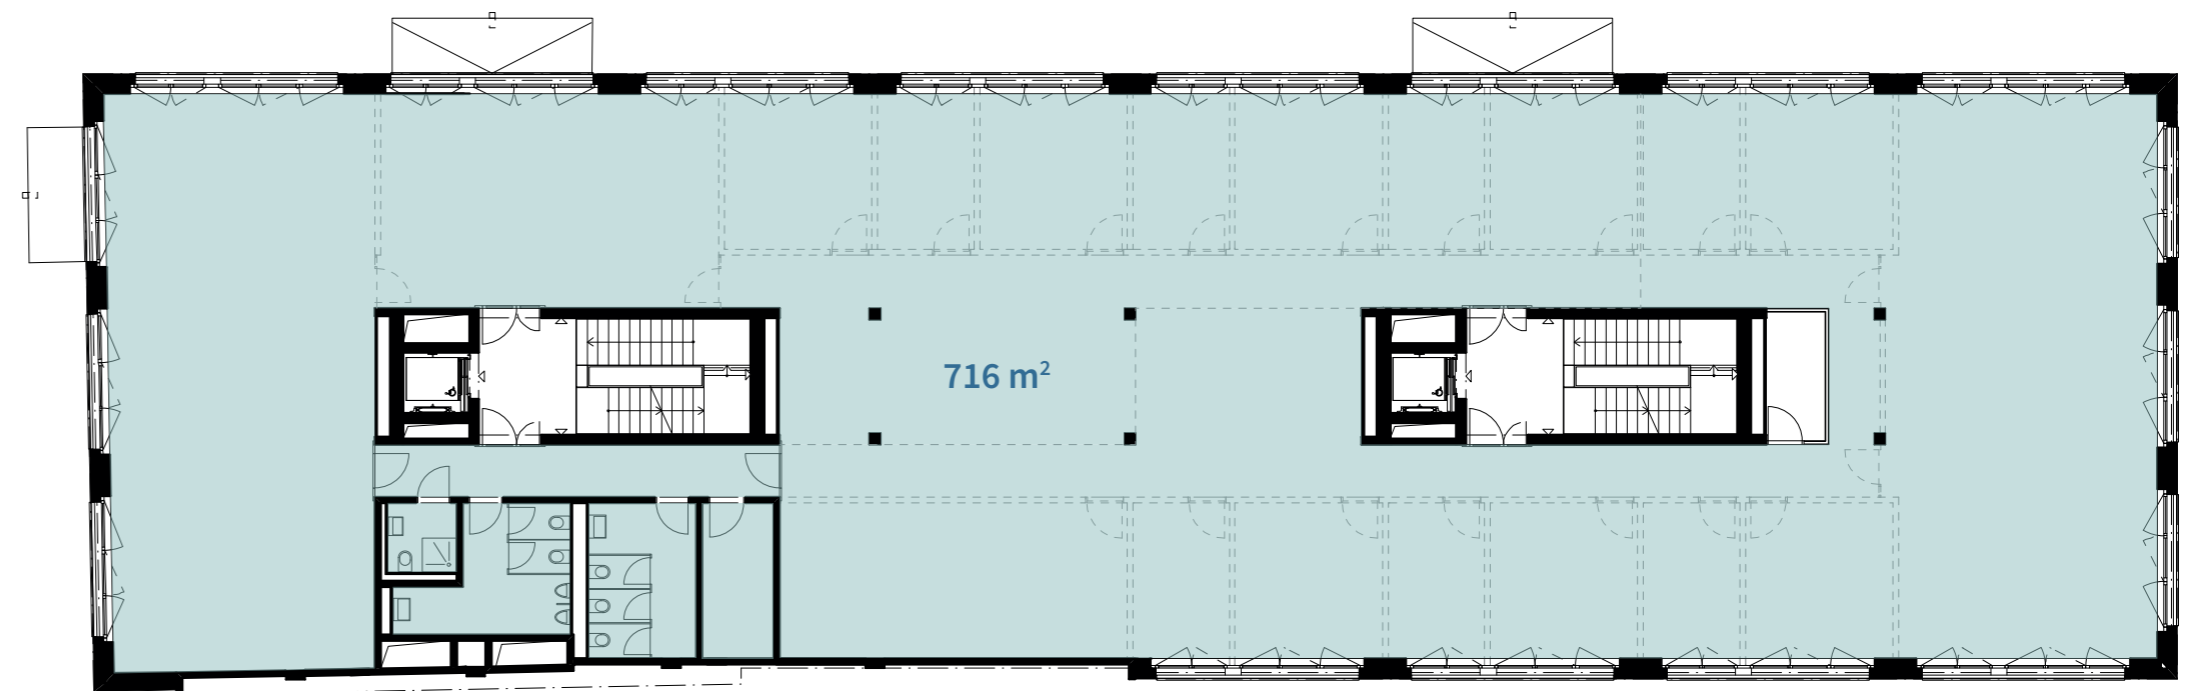

centre esplanade

biel – bienne

Gebäude G Büro (2 Mieter) 1. Obergeschoss

Objektnummer	G-1-01
Mietfläche 1	338 m ²
Mietfläche 2	336 m ²
Gemeinsame Mietfläche	42 m ²
Raumhöhe Büro roh	2.54 m

Kontakt und Beratung

Schmitz Immobilien AG
Tel. 032 323 26 26

info@immo-schmitz.ch
www.centre-esplanade.ch

0 1 2 10m

Massstab A3 / 1:200

centre esplanade

biel – bienne

Gebäude G Büro (1 Mieter) 1. Obergeschoss

Objektnummer G-1-01
Mietfläche 716 m²
Raumhöhe Büro roh 2.54 m