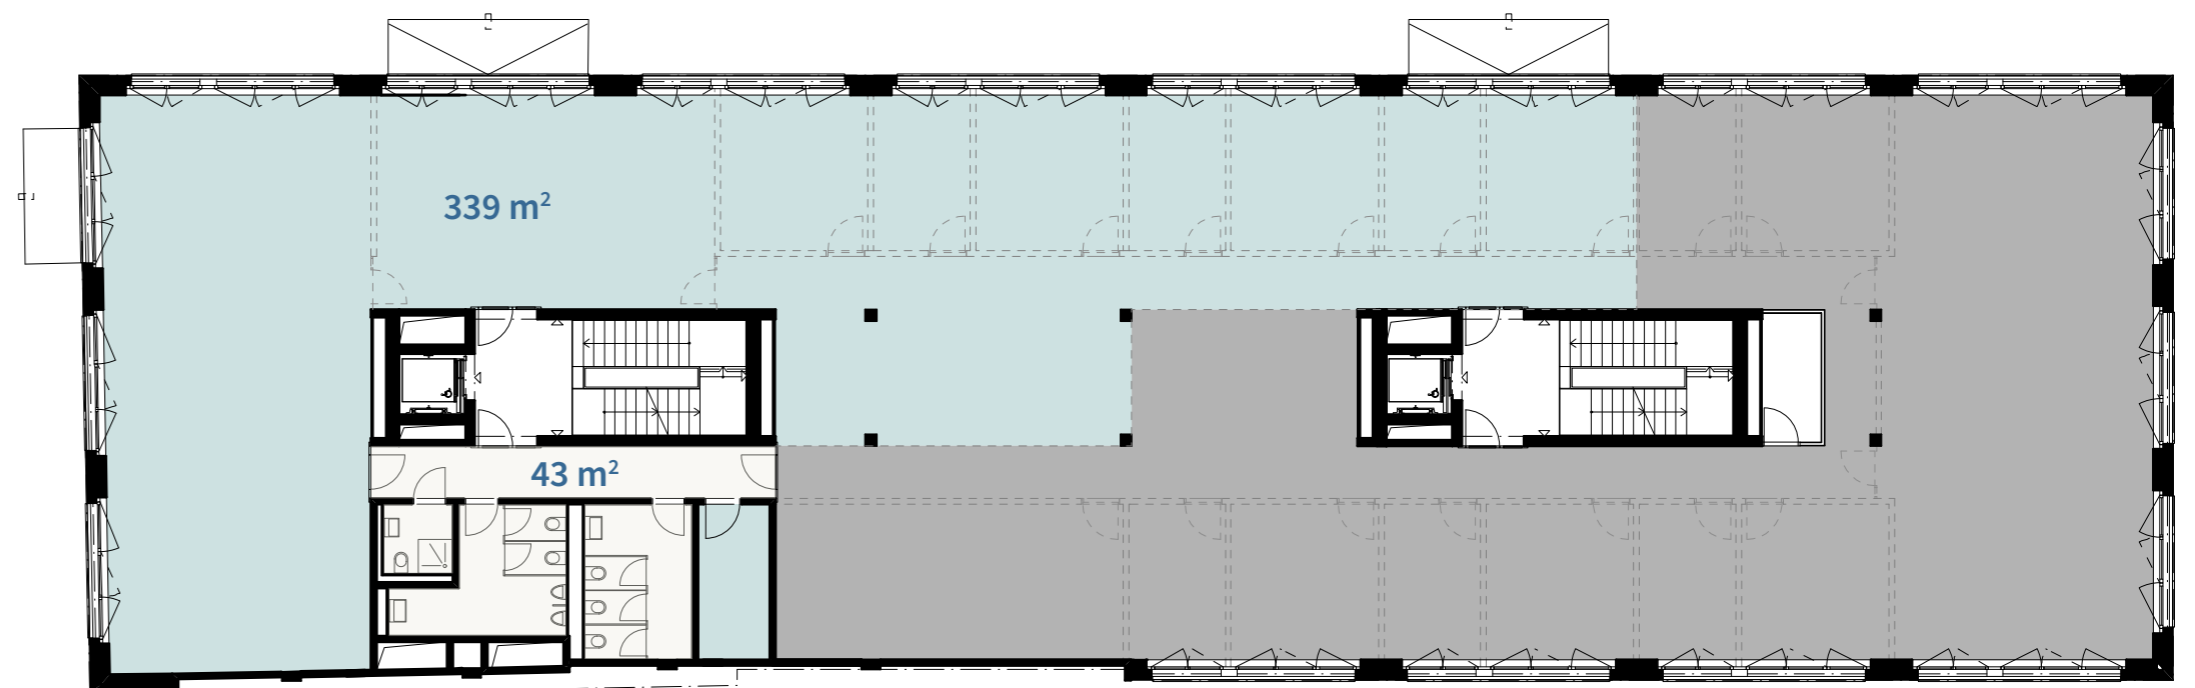

centre esplanade

biel – bienne

Gebäude G Büro (2 Mieter) 2. Obergeschoss

Objektnummer G-2-02
Mietfläche 339 m²
Gemeinsame Mietfläche 43 m²
Raumhöhe Büro roh 2.54 m

Kontakt und Beratung

Schmitz Immobilien AG
Tel. 032 323 26 26