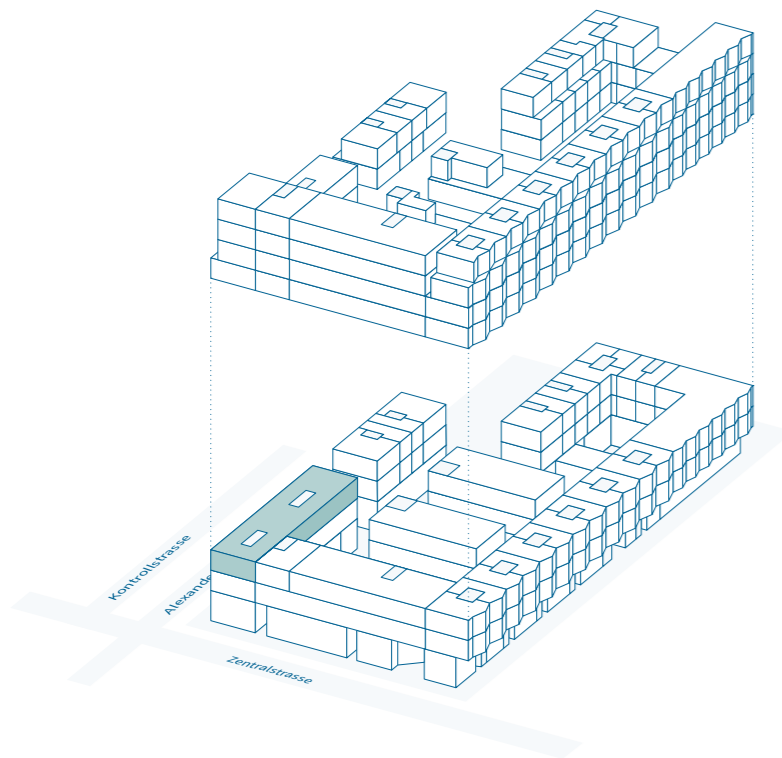

centre esplanade

biel – bienne

Gebäude G Büro (2 Mieter) 2. Obergeschoss

Objektnummer G-2-02
Mietfläche 339 m²
Gemeinsame Mietfläche 43 m²
Raumhöhe Büro roh 2.54 m

Kontakt und Beratung

Schmitz Immobilien AG
Tel. 032 323 26 26

info@immo-schmitz.ch
www.centre-esplanade.ch

0 1 2 10m

Massstab A3 / 1:200