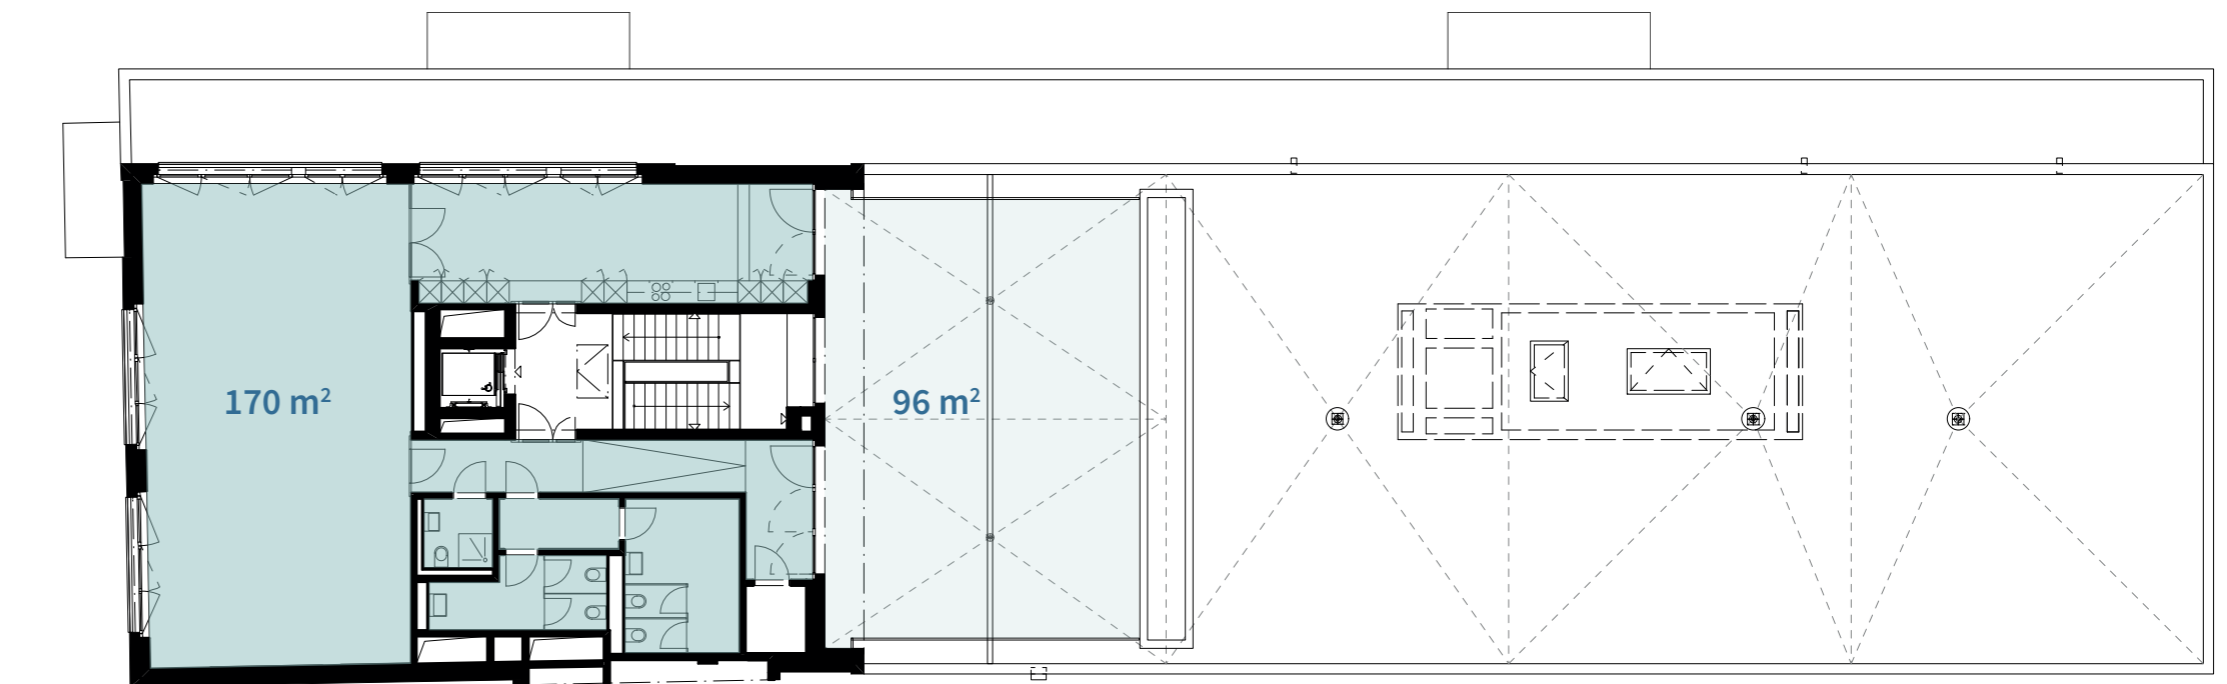

centre esplanade

biel – bienne

Gebäude G Büro (1 Mieter) 5. Obergeschoss

Objektnummer	G-5-01
Mietfläche	170 m ²
Terrassenfläche	96 m ²
Raumhöhe Büro roh	2.54 m

Kontakt und Beratung

Schmitz Immobilien AG
Tel. 032 323 26 26