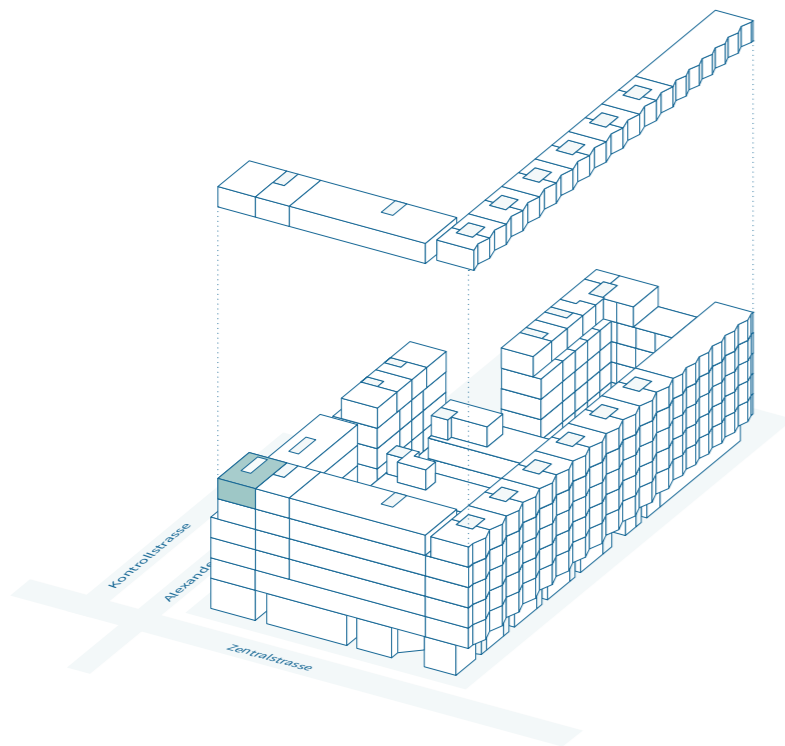

centre esplanade

biel – bienne

Gebäude G Büro (1 Mieter) 5. Obergeschoss

Objektnummer	G-5-01
Mietfläche	170 m ²
Terrassenfläche	96 m ²
Raumhöhe Büro roh	2.54 m

Kontakt und Beratung

Schmitz Immobilien AG
Tel. 032 323 26 26

info@immo-schmitz.ch
www.centre-esplanade.ch

0 1 2 10m

Massstab A3 / 1:200