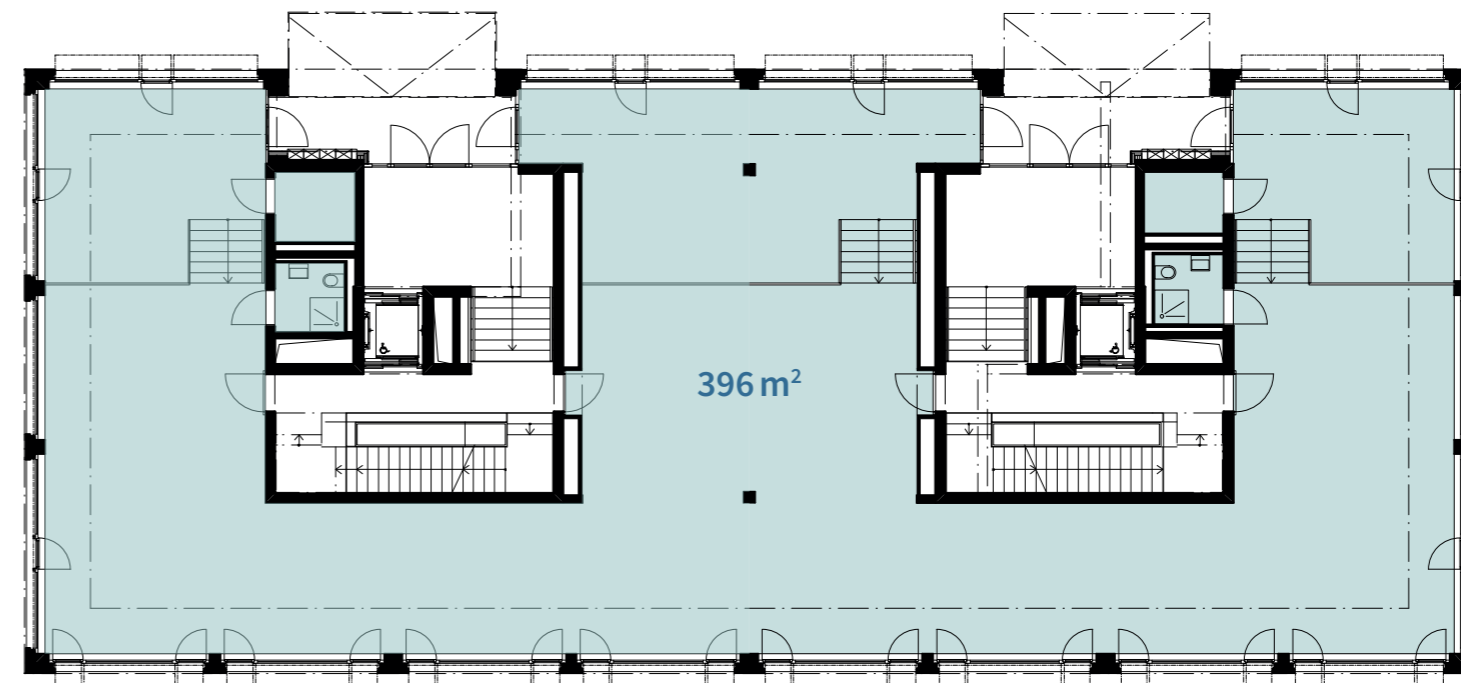

centre esplanade

biel – bienne

Gebäude H Gewerbe/Dienstleistung (1 Mieter) Erdgeschoss

Objektnummer	H-0-01
Mietfläche	396 m ²
Raumhöhe Laden Eingang roh	4.43 m
Raumhöhe Laden roh	3.21 m

Kontakt und Beratung

Schmitz Immobilien AG
Tel. 032 323 26 26

info@immo-schmitz.ch
www.centre-esplanade.ch

0 1 2 10m

Masstab A3 / 1:200

centre esplanade

biel – bienne

Gebäude H Gewerbe/Dienstleistung (2 Mieter) Erdgeschoss

Objektnummer	H-0-01
Mietfläche	198 m ²
Raumhöhe Laden Eingang roh	4.43 m
Raumhöhe Laden roh	3.21 m