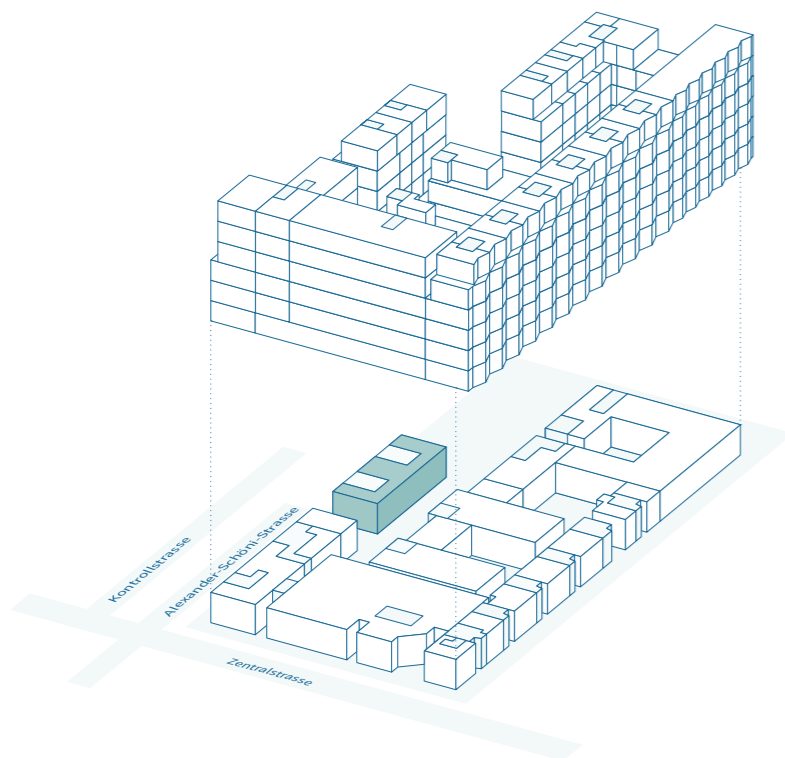

centre esplanade

biel – bienne

Gebäude H Gewerbe/Dienstleistung (1 Mieter) Erdgeschoss

Objektnummer	H-0-01
Mietfläche	396 m ²
Raumhöhe Laden Eingang roh	4.43 m
Raumhöhe Laden roh	3.21 m

Kontakt und Beratung

Schmitz Immobilien AG
Tel. 032 323 26 26

info@immo-schmitz.ch
www.centre-esplanade.ch

0 1 2 10m

Masstab A3 / 1:200

centre esplanade

biel – bienne

Gebäude H Gewerbe/Dienstleistung (2 Mieter) Erdgeschoss

Objektnummer	H-0-01
Mietfläche	198 m ²
Raumhöhe Laden Eingang roh	4.43 m
Raumhöhe Laden roh	3.21 m