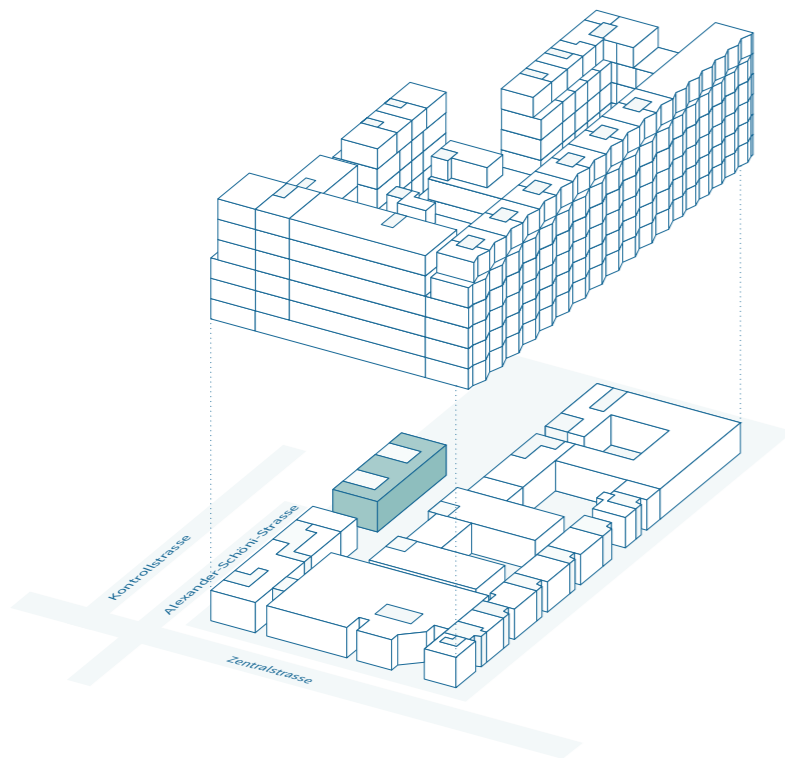

centre esplanade

biel – bienne

Gebäude H Gewerbe/Dienstleistung (1 Mieter) Erdgeschoss

Objektnummer	H-0-01
Mietfläche	396 m ²
Raumhöhe Laden Eingang roh	4.43 m
Raumhöhe Laden roh	3.21 m

Kontakt und Beratung

Schmitz Immobilien AG
Tel. 032 323 26 26

info@immo-schmitz.ch
www.centre-esplanade.ch

0 1 2 10m

Masstab A3 / 1:200

centre esplanade

biel – bienne

Gebäude H Gewerbe/Dienstleistung (2 Mieter) Erdgeschoss

Objektnummer	H-0-01
Mietfläche	198 m ²
Raumhöhe Laden Eingang roh	4.43 m
Raumhöhe Laden roh	3.21 m