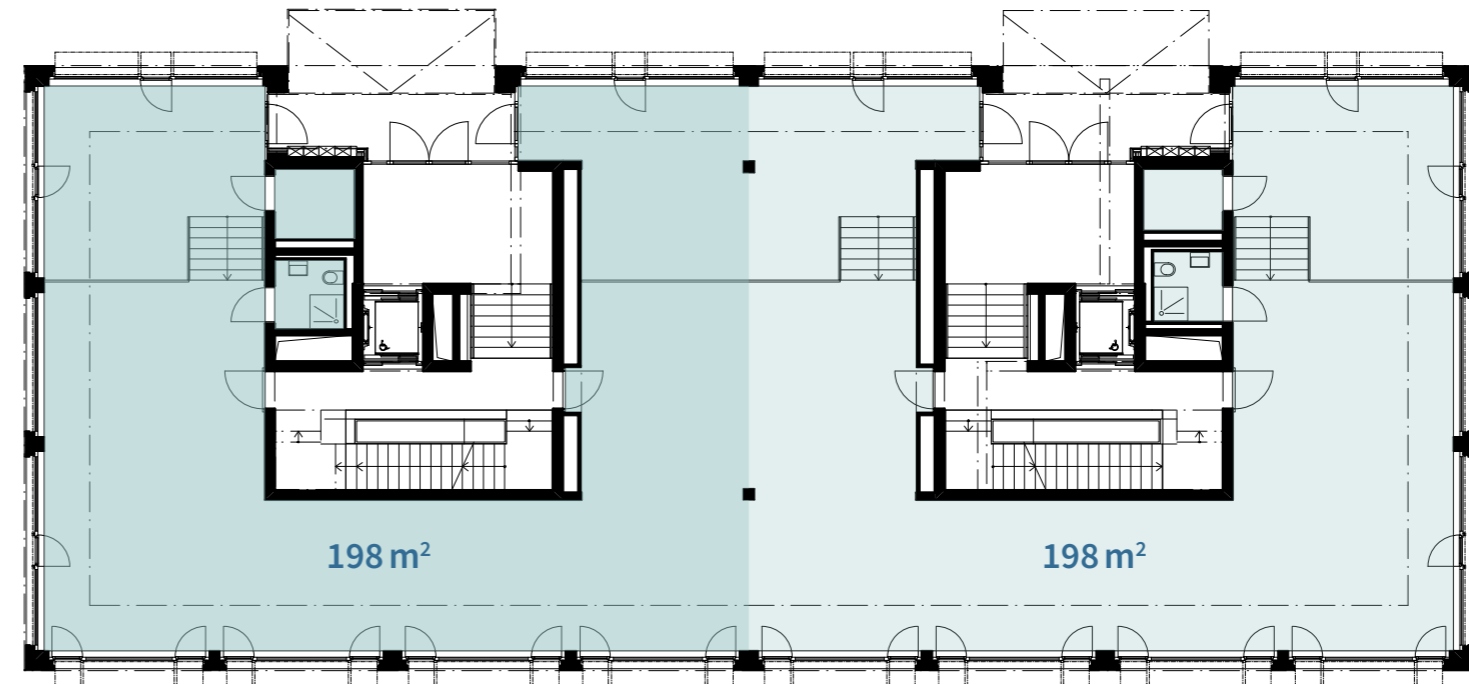

centre esplanade

biel – bienne

Gebäude H Gewerbe/Dienstleistung (1 Mieter) Erdgeschoss

Objektnummer	H-0-01
Mietfläche	396 m ²
Raumhöhe Laden Eingang roh	4.43 m
Raumhöhe Laden roh	3.21 m

Kontakt und Beratung

Schmitz Immobilien AG
Tel. 032 323 26 26

info@immo-schmitz.ch
www.centre-esplanade.ch

0 1 2 10m

Masstab A3 / 1:200

centre esplanade

biel – bienne

Gebäude H Gewerbe/Dienstleistung (2 Mieter) Erdgeschoss

Objektnummer	H-0-01
Mietfläche	198 m ²
Raumhöhe Laden Eingang roh	4.43 m
Raumhöhe Laden roh	3.21 m