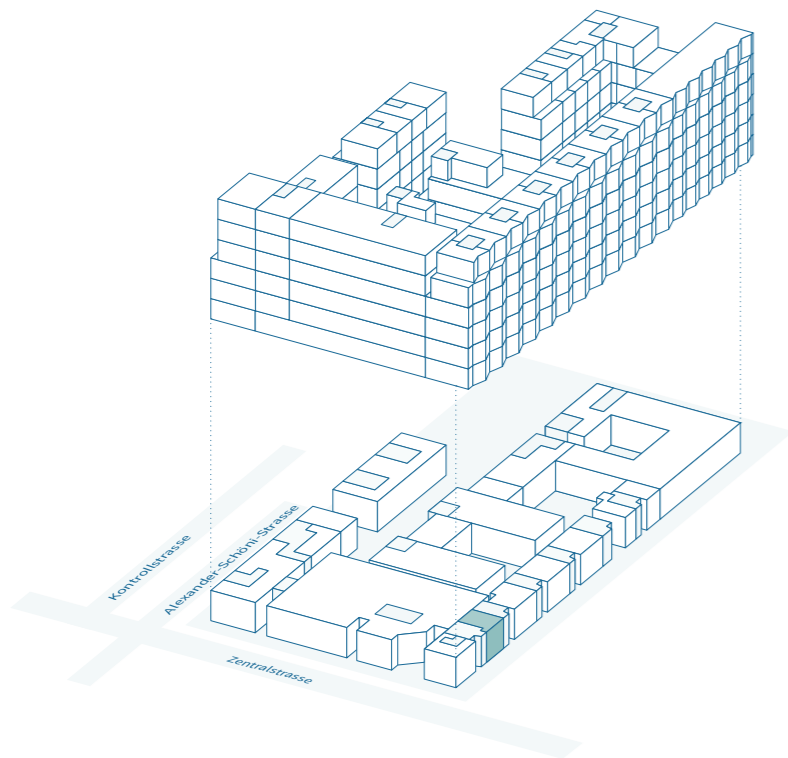

# centre esplanade

biel – bienne

Bâtiment D  
Commerce/service (1 locataire)  
Rez-de-chaussée

N° objet	D-0-02
Surface locative	81 m <sup>2</sup>
Hauteur de pièce à l'état brut boutique	3.90 m