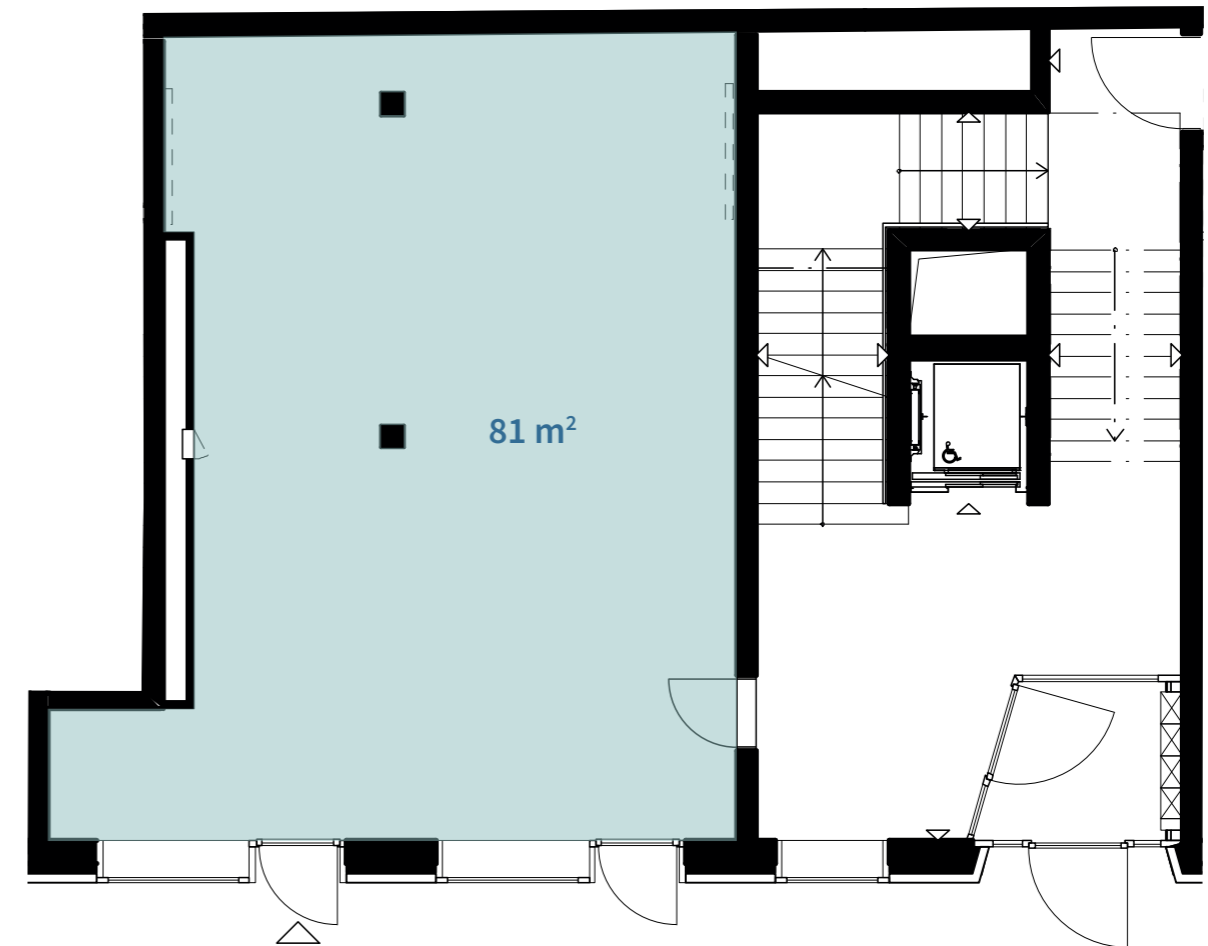

# centre esplanade

biel – bienne

Bâtiment D  
Commerce/service (1 locataire)  
Rez-de-chaussée

N° objet	D-0-02
Surface locative	81 m <sup>2</sup>
Hauteur de pièce à l'état brut boutique	3.90 m