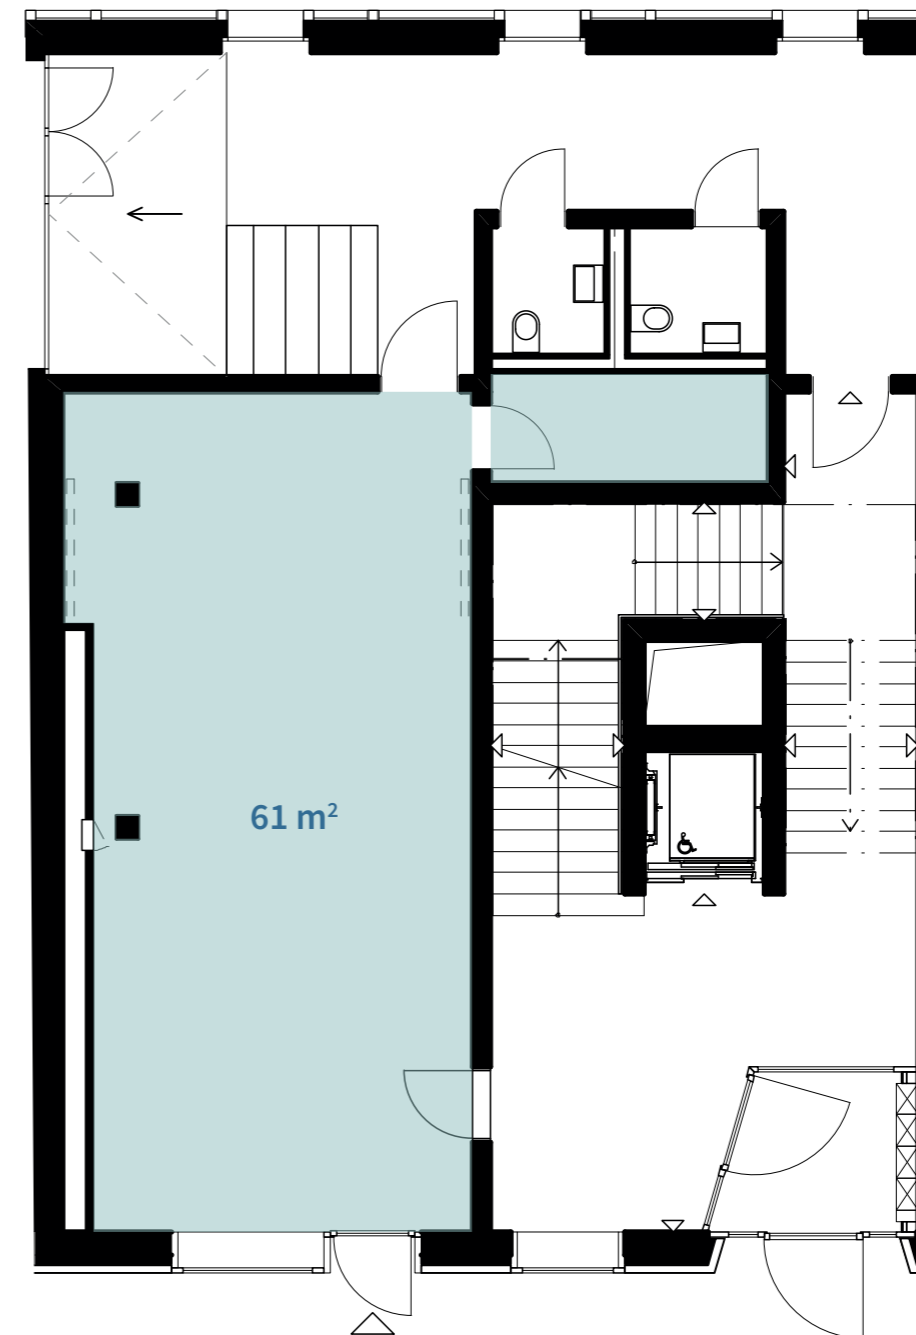

# centre esplanade

biel – bienne

Bâtiment D  
Commerce/service (1 locataire)  
Rez-de-chaussée

N° objet	D-0-06
Surface locative	61 m <sup>2</sup>
Hauteur de pièce à l'état brut boutique	3.90 m
Hauteur de pièce à l'état brut entrepôt	3.58 m