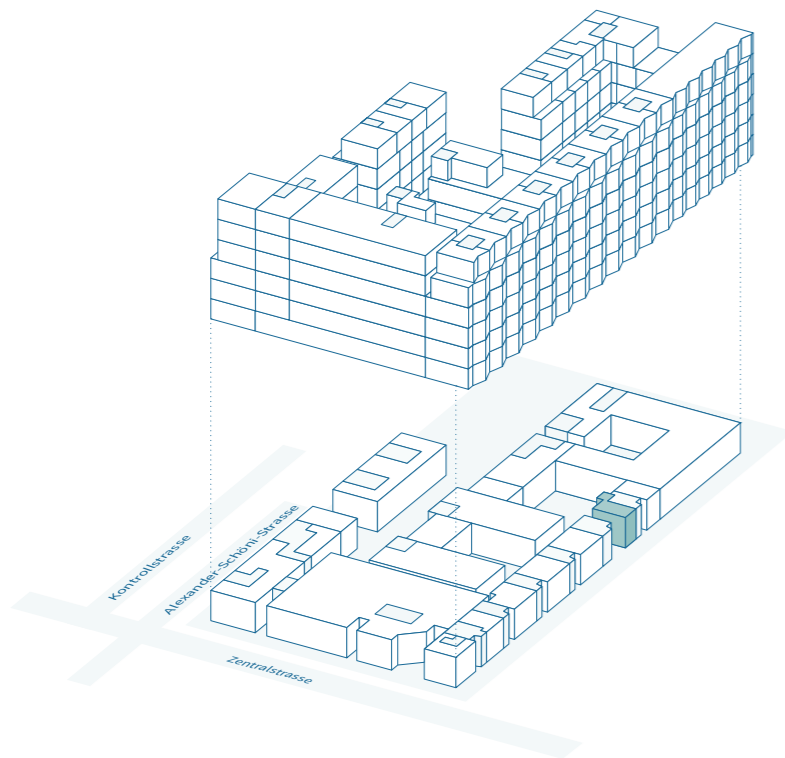

# centre esplanade

biel – bienne

Bâtiment D  
Commerce/service (1 locataire)  
Rez-de-chaussée

N° objet	D-0-06
Surface locative	61 m <sup>2</sup>
Hauteur de pièce à l'état brut boutique	3.90 m
Hauteur de pièce à l'état brut entrepôt	3.58 m