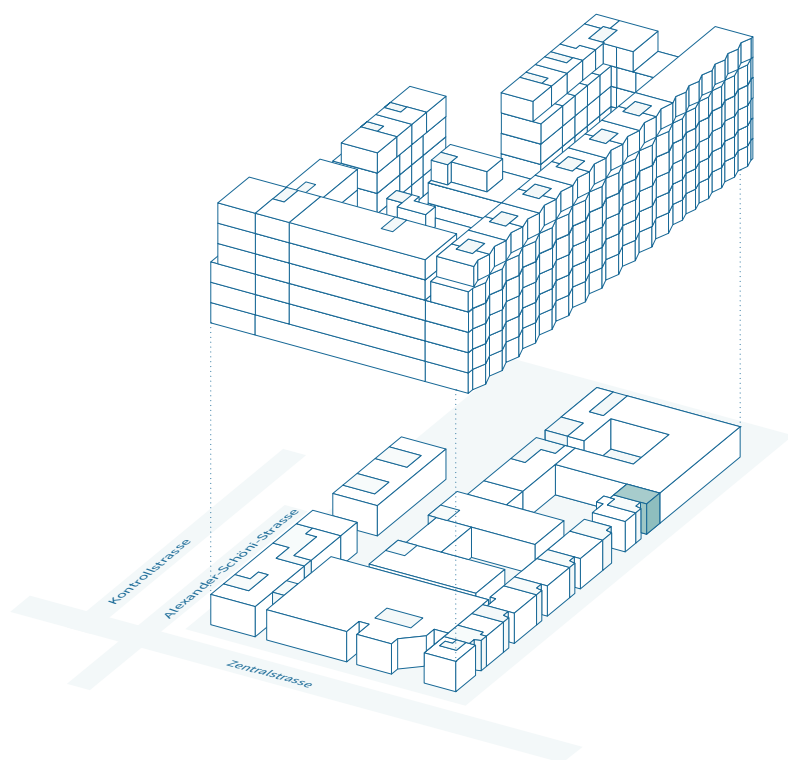

# centre esplanade

biel – bienne

Bâtiment D  
Commerce/service (1 locataire)  
Rez-de-chaussée

N° objet	D-0-07
Surface locative	78 m <sup>2</sup>
Hauteur de pièce à l'état brut boutique	3.90 m