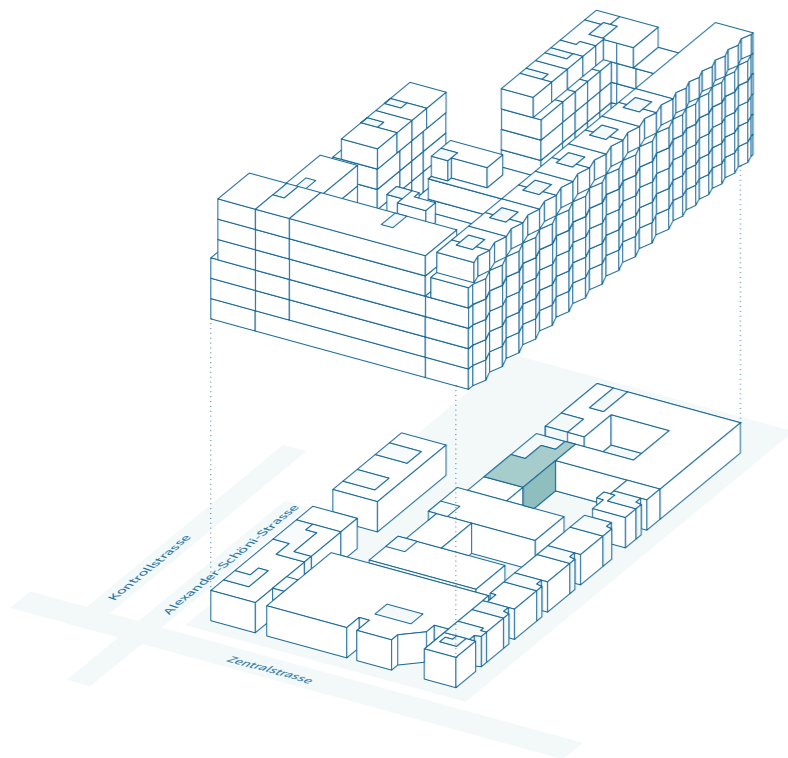

centre esplanade

biel – bienne

Bâtiment F
Commerce/service (1 locataire)
Rez-de-chaussée

N° objet	F-0-01
Surface locative	242 m ²
Hauteur de pièce à l'état brut boutique	4.48 m

Contact et conseils

Schmitz Immobilien AG
Tél. 032 323 26 26

info@immo-schmitz.ch
www.centre-esplanade.ch

0 1 2 7.5m

Échelle A3 / 1:150