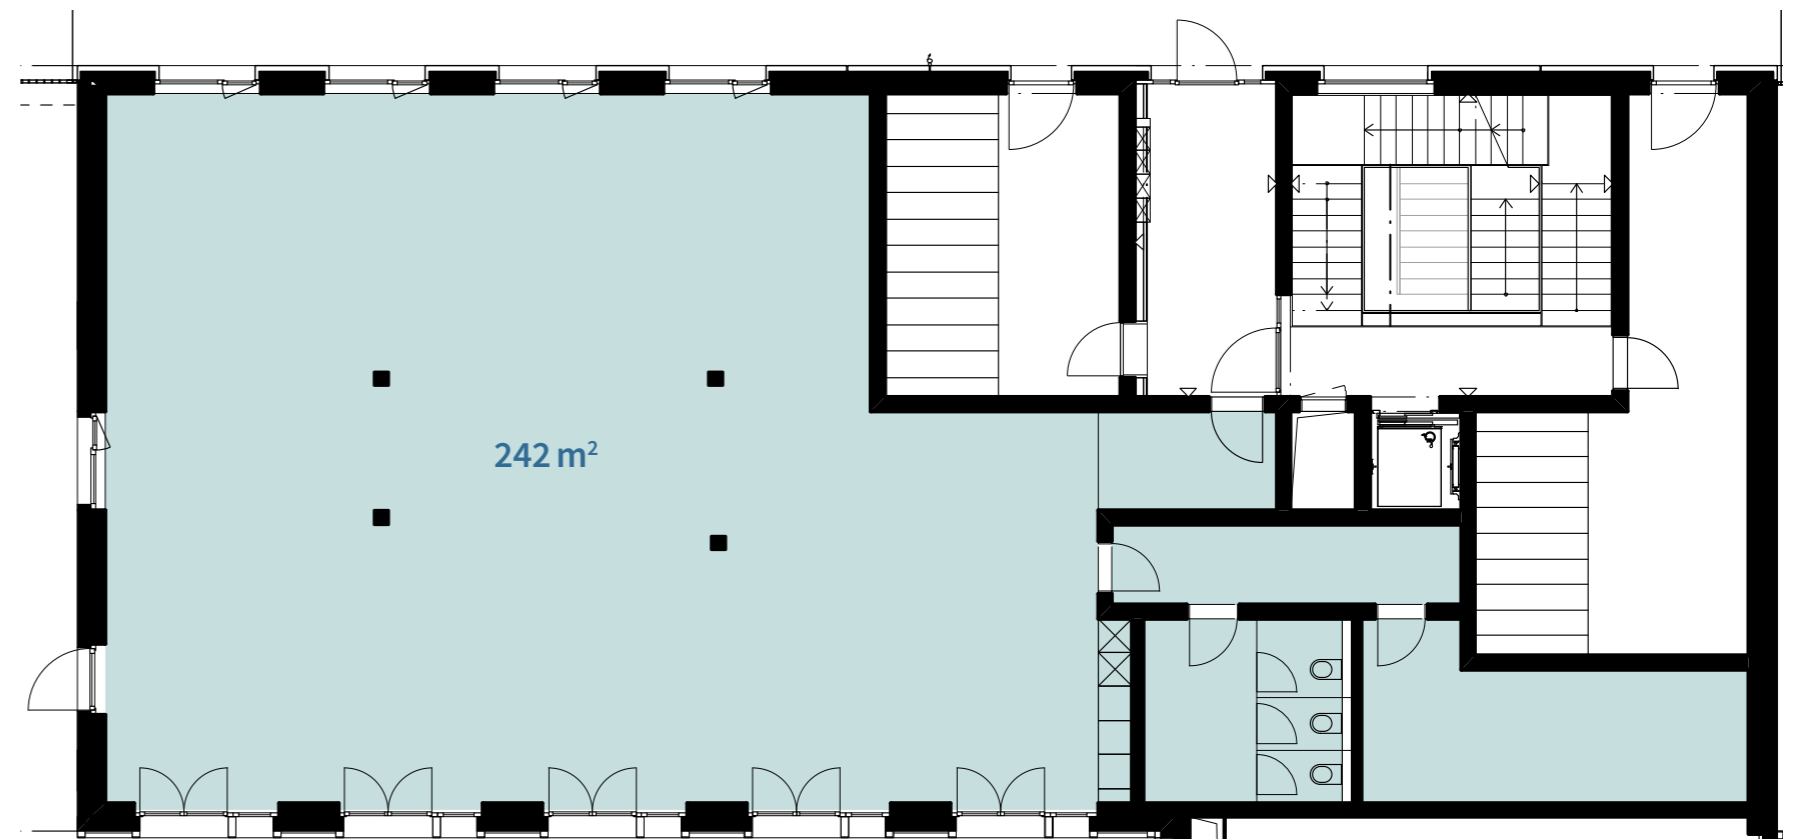

centre esplanade

biel – bienne

Bâtiment F
Commerce/service (1 locataire)
Rez-de-chaussée

N° objet	F-0-01
Surface locative	242 m ²
Hauteur de pièce à l'état brut boutique	4.48 m

Contact et conseils

Schmitz Immobilien AG
Tél. 032 323 26 26