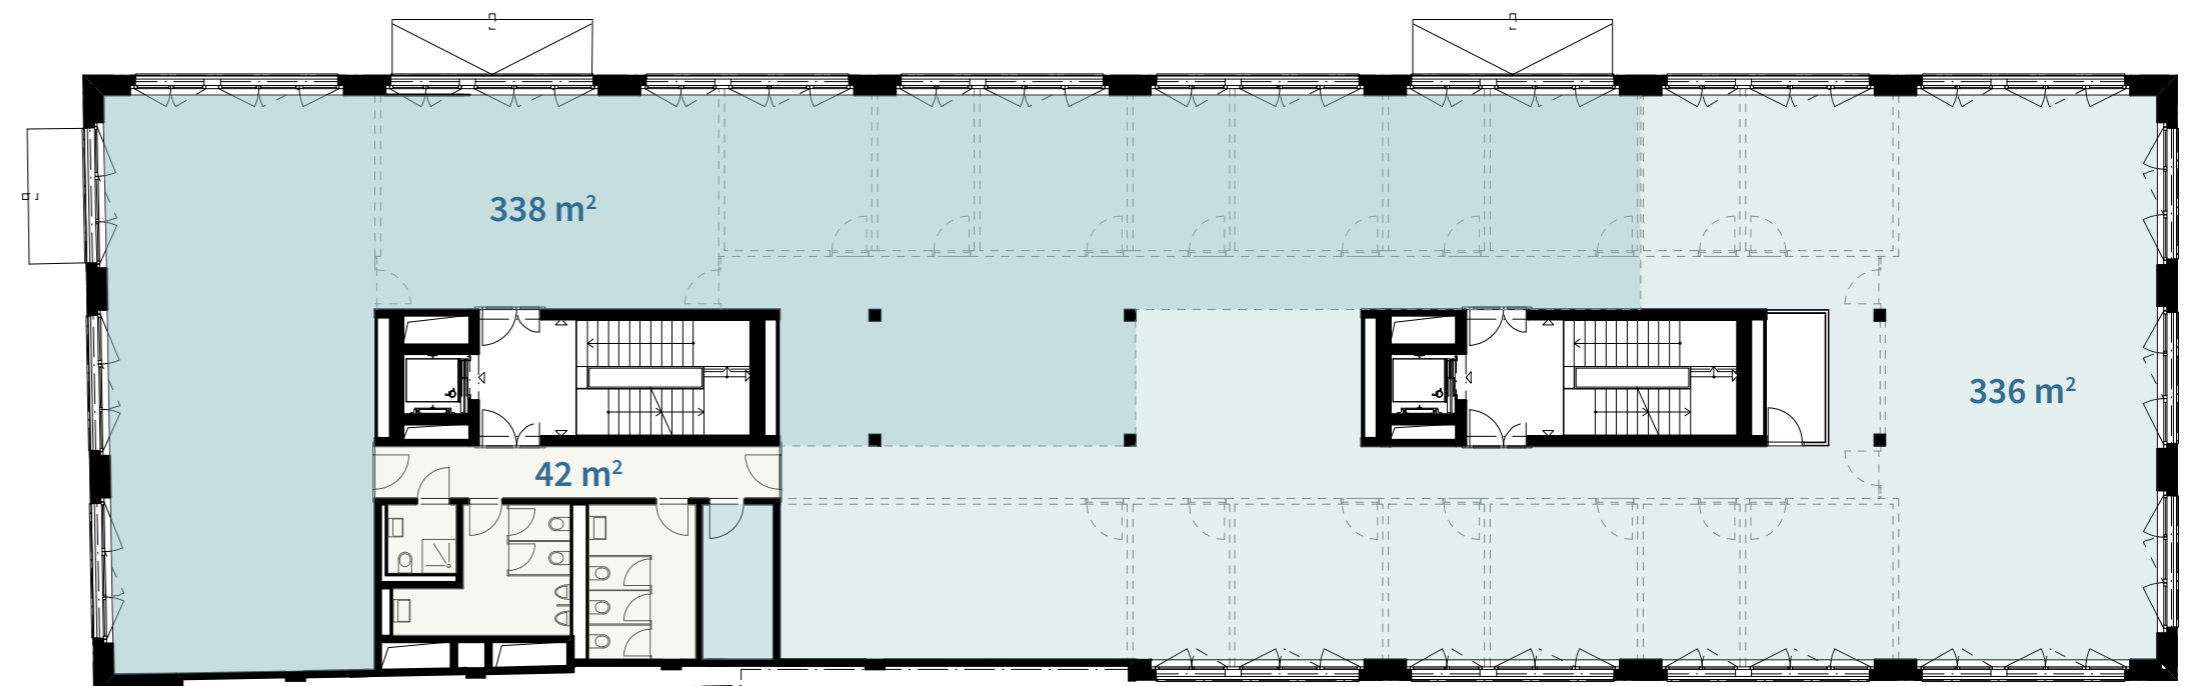

centre esplanade

biel – bienne

Bâtiment G

Bureau (1 locataire)

1^{er} étage supérieur

N° objet G-1-01
Surface locative 716 m²
Hauteur de pièce à l'état brut bureau 2.54 m

Contact et conseils

Schmitz Immobilien AG
Tél. 032 323 26 26

info@immo-schmitz.ch
www.centre-esplanade.ch

0 1 2 10m

Échelle A3 / 1:200

centre esplanade

biel – bienne

Bâtiment G Bureau (2 locataires) 1^{er} étage supérieur

N° objet	G-1-01
Surface locative 1	338 m ²
Surface locative 2	336 m ²
Surface locative partagée	42 m ²
Hauteur de pièce à l'état brut bureau	2.54 m