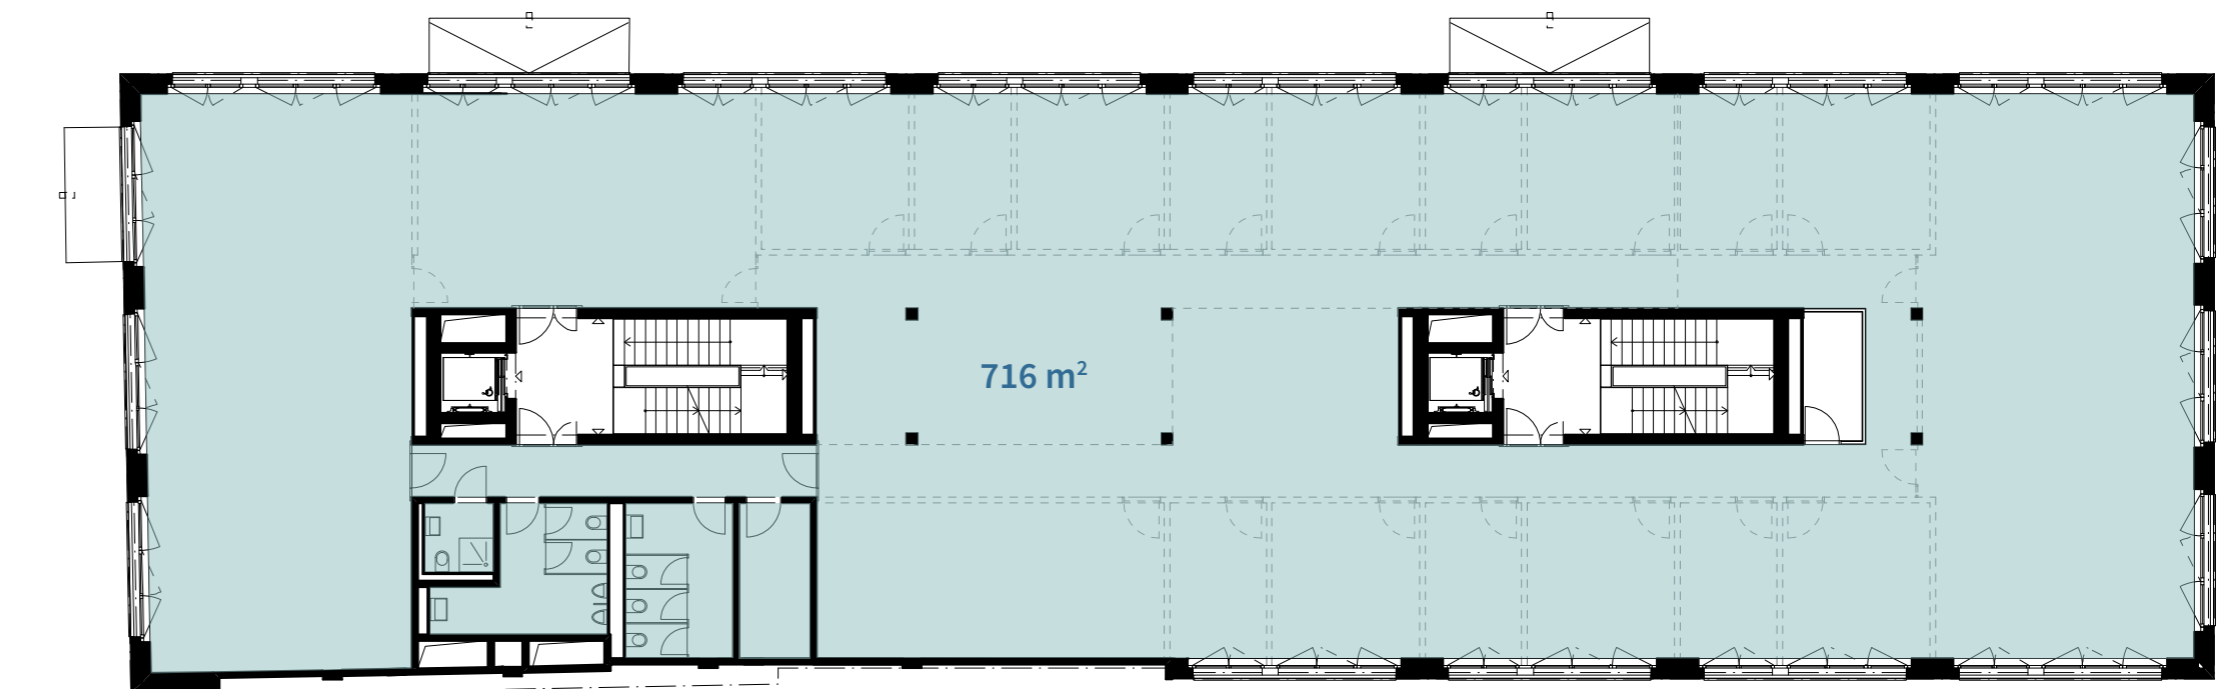

centre esplanade

biel – bienne

Bâtiment G

Bureau (1 locataire)

1^{er} étage supérieur

N° objet G-1-01
Surface locative 716 m²
Hauteur de pièce à l'état brut bureau 2.54 m

Contact et conseils

Schmitz Immobilien AG
Tél. 032 323 26 26

info@immo-schmitz.ch
www.centre-esplanade.ch

0 1 2 10m

Échelle A3 / 1:200

centre esplanade

biel – bienne

Bâtiment G Bureau (2 locataires) 1^{er} étage supérieur

N° objet	G-1-01
Surface locative 1	338 m ²
Surface locative 2	336 m ²
Surface locative partagée	42 m ²
Hauteur de pièce à l'état brut bureau	2.54 m