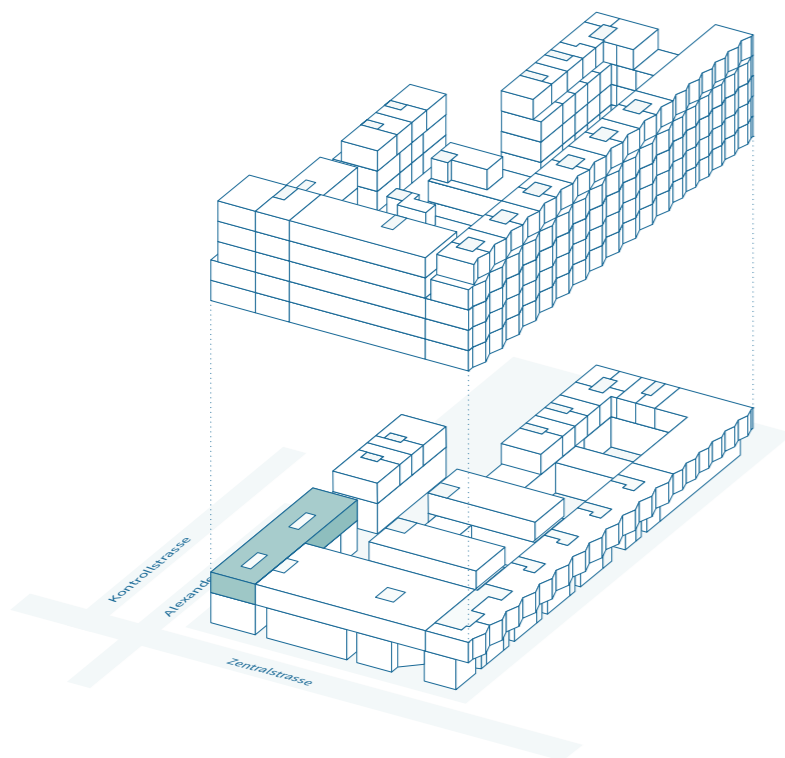

centre esplanade

biel – bienne

Bâtiment G

Bureau (1 locataire)

1^{er} étage supérieur

N° objet G-1-01
Surface locative 716 m²
Hauteur de pièce à l'état brut bureau 2.54 m

Contact et conseils

Schmitz Immobilien AG
Tél. 032 323 26 26

info@immo-schmitz.ch
www.centre-esplanade.ch

0 1 2 10m

Échelle A3 / 1:200

centre esplanade

biel – bienne

Bâtiment G Bureau (2 locataires) 1^{er} étage supérieur

N° objet	G-1-01
Surface locative 1	338 m ²
Surface locative 2	336 m ²
Surface locative partagée	42 m ²
Hauteur de pièce à l'état brut bureau	2.54 m