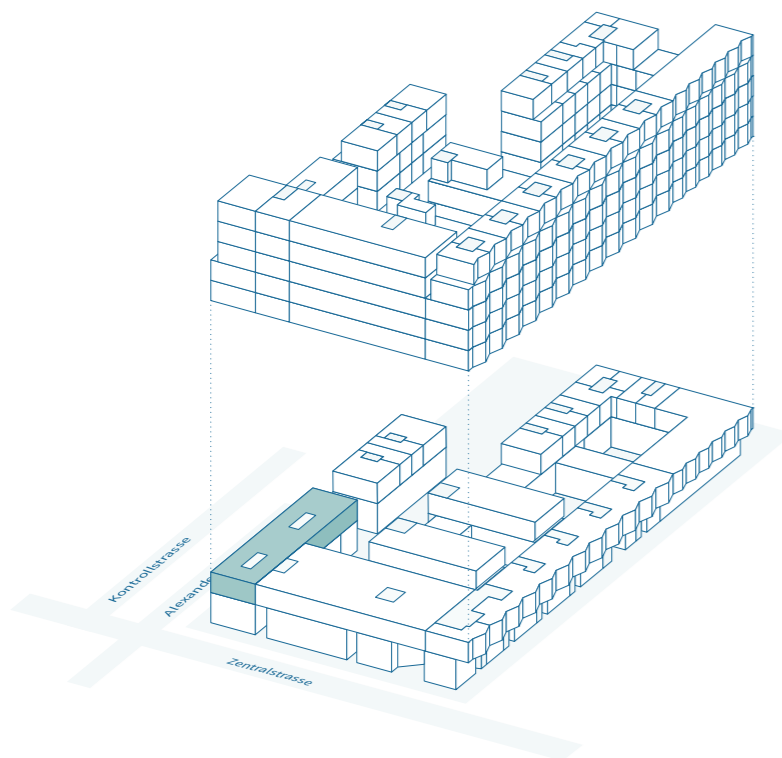

centre esplanade

biel – bienne

Bâtiment G

Bureau (1 locataire)

1^{er} étage supérieur

N° objet G-1-01
Surface locative 716 m²
Hauteur de pièce à l'état brut bureau 2.54 m

Contact et conseils

Schmitz Immobilien AG
Tél. 032 323 26 26

info@immo-schmitz.ch
www.centre-esplanade.ch

0 1 2 10m

Échelle A3 / 1:200

centre esplanade

biel – bienne

Bâtiment G Bureau (2 locataires) 1^{er} étage supérieur

N° objet	G-1-01
Surface locative 1	338 m ²
Surface locative 2	336 m ²
Surface locative partagée	42 m ²
Hauteur de pièce à l'état brut bureau	2.54 m