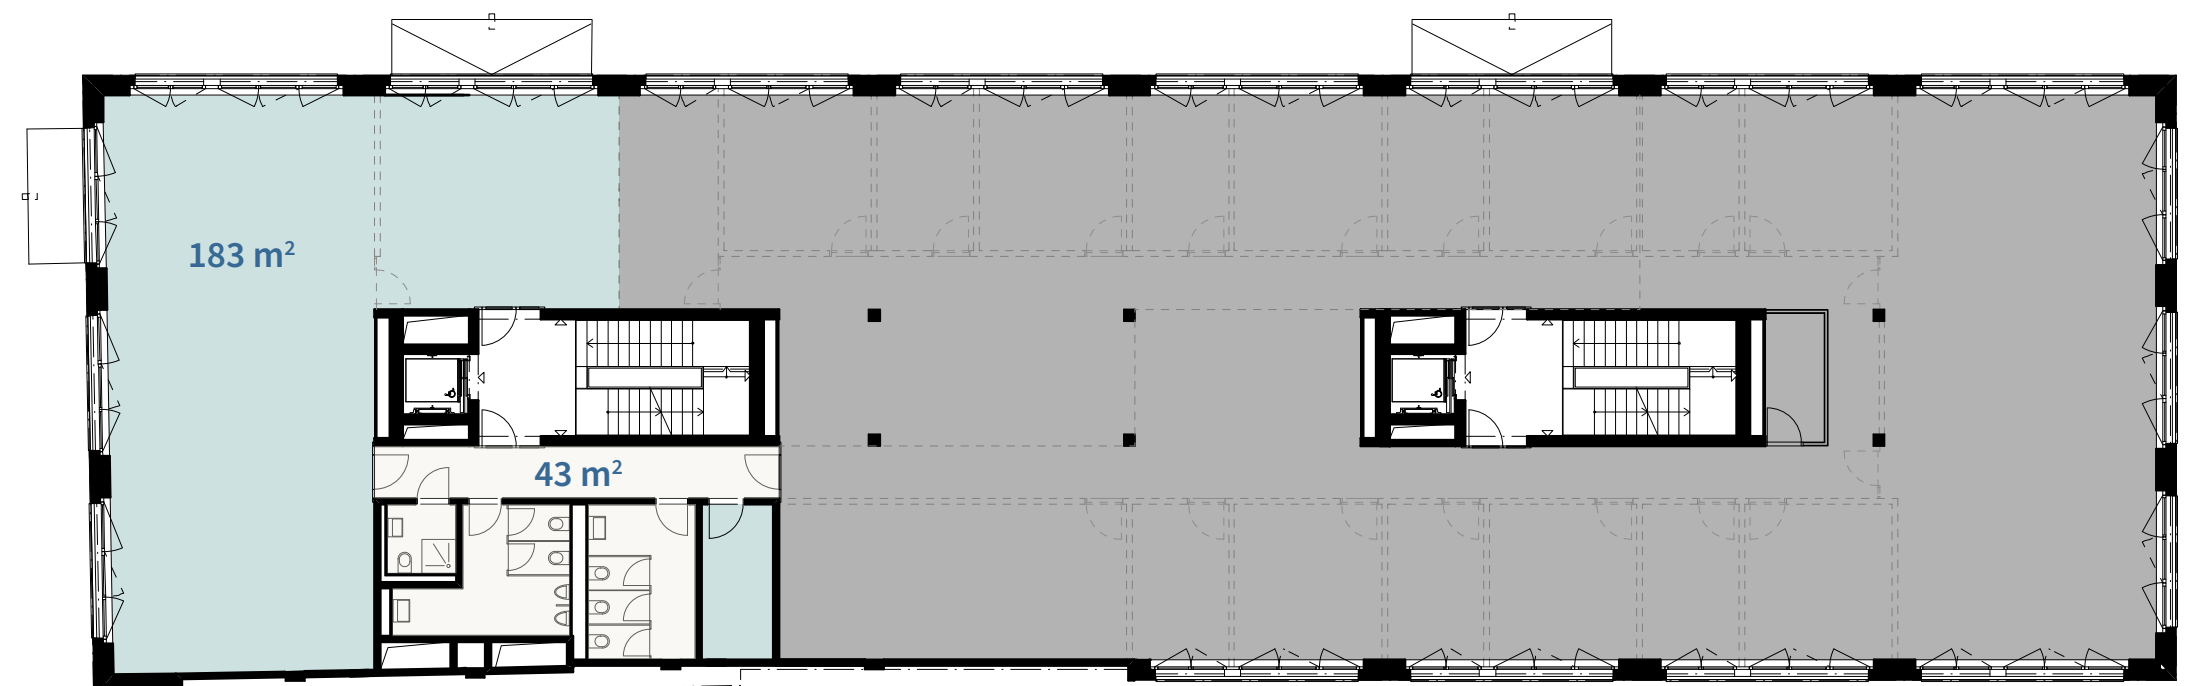

centre esplanade

biel – bienne

Bâtiment G
Bureau (2 locataires)
1^{er} étage supérieur

N° objet	G-1-02
Surface locative	183 m ²
Surface locative partagée	43 m ²
Hauteur de pièce à l'état brut bureau	2.54 m