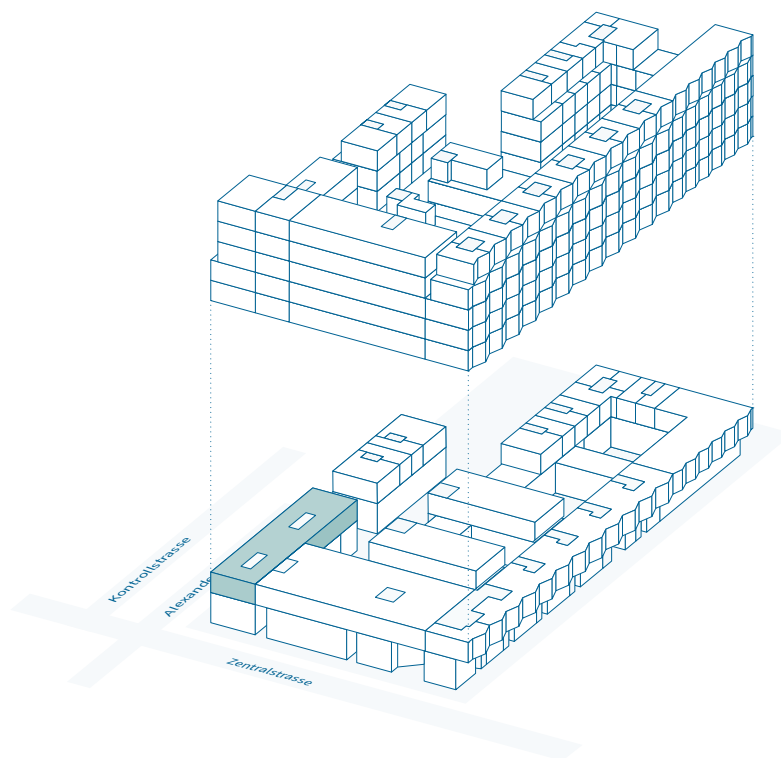

centre esplanade

biel – bienne

Bâtiment G
Bureau (2 locataires)
1^{er} étage supérieur

N° objet	G-1-02
Surface locative	183 m ²
Surface locative partagée	43 m ²
Hauteur de pièce à l'état brut bureau	2.54 m