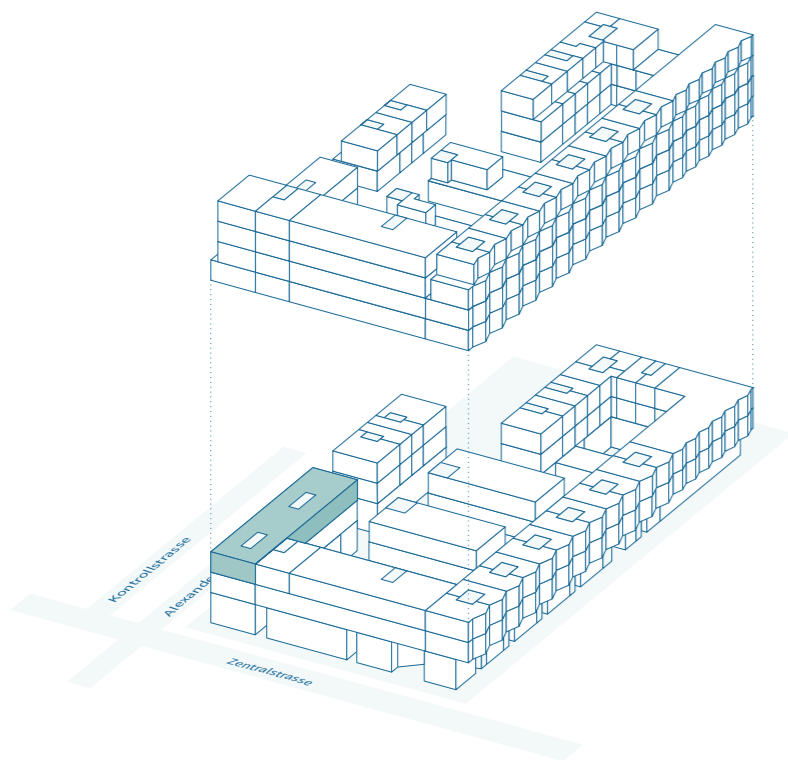

centre esplanade

biel – bienne

Bâtiment G
Bureau (1 locataire)
2^{ème} étage supérieur

N° objet G-2-01
Surface locative 716 m²
Hauteur de pièce à l'état brut bureau 2.54 m

Contact et conseils

Schmitz Immobilien AG
Tél. 032 323 26 26

info@immo-schmitz.ch
www.centre-esplanade.ch

0 1 2 10m

Échelle A3 / 1:200

centre esplanade

biel – bienne

Bâtiment G
Bureau (2 locataires)
2^{ème} étage supérieur

N° objet	G-2-01
Surface locative 1	338 m ²
Surface locative 2	336 m ²
Surface locative partagée	42 m ²
Hauteur de pièce à l'état brut bureau	2.54 m