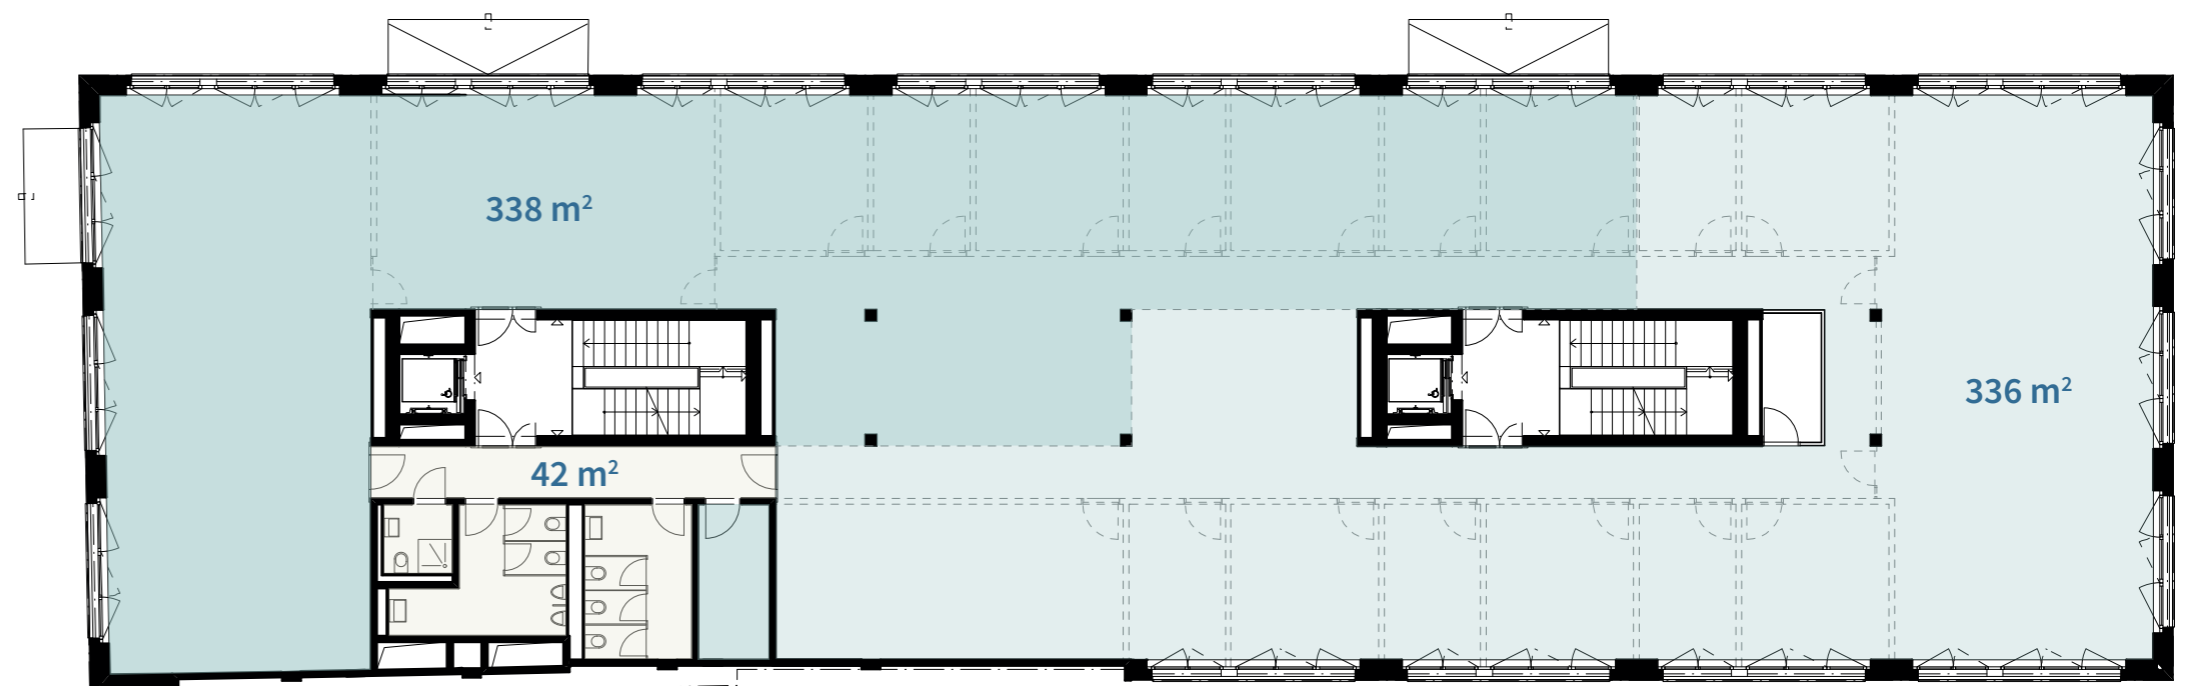

centre esplanade

biel – bienne

Bâtiment G
Bureau (1 locataire)
2^{ème} étage supérieur

N° objet G-2-01
Surface locative 716 m²
Hauteur de pièce à l'état brut bureau 2.54 m

Contact et conseils

Schmitz Immobilien AG
Tél. 032 323 26 26

info@immo-schmitz.ch
www.centre-esplanade.ch

0 1 2 10m

Échelle A3 / 1:200

centre esplanade

biel – bienne

Bâtiment G
Bureau (2 locataires)
2^{ème} étage supérieur

N° objet	G-2-01
Surface locative 1	338 m ²
Surface locative 2	336 m ²
Surface locative partagée	42 m ²
Hauteur de pièce à l'état brut bureau	2.54 m