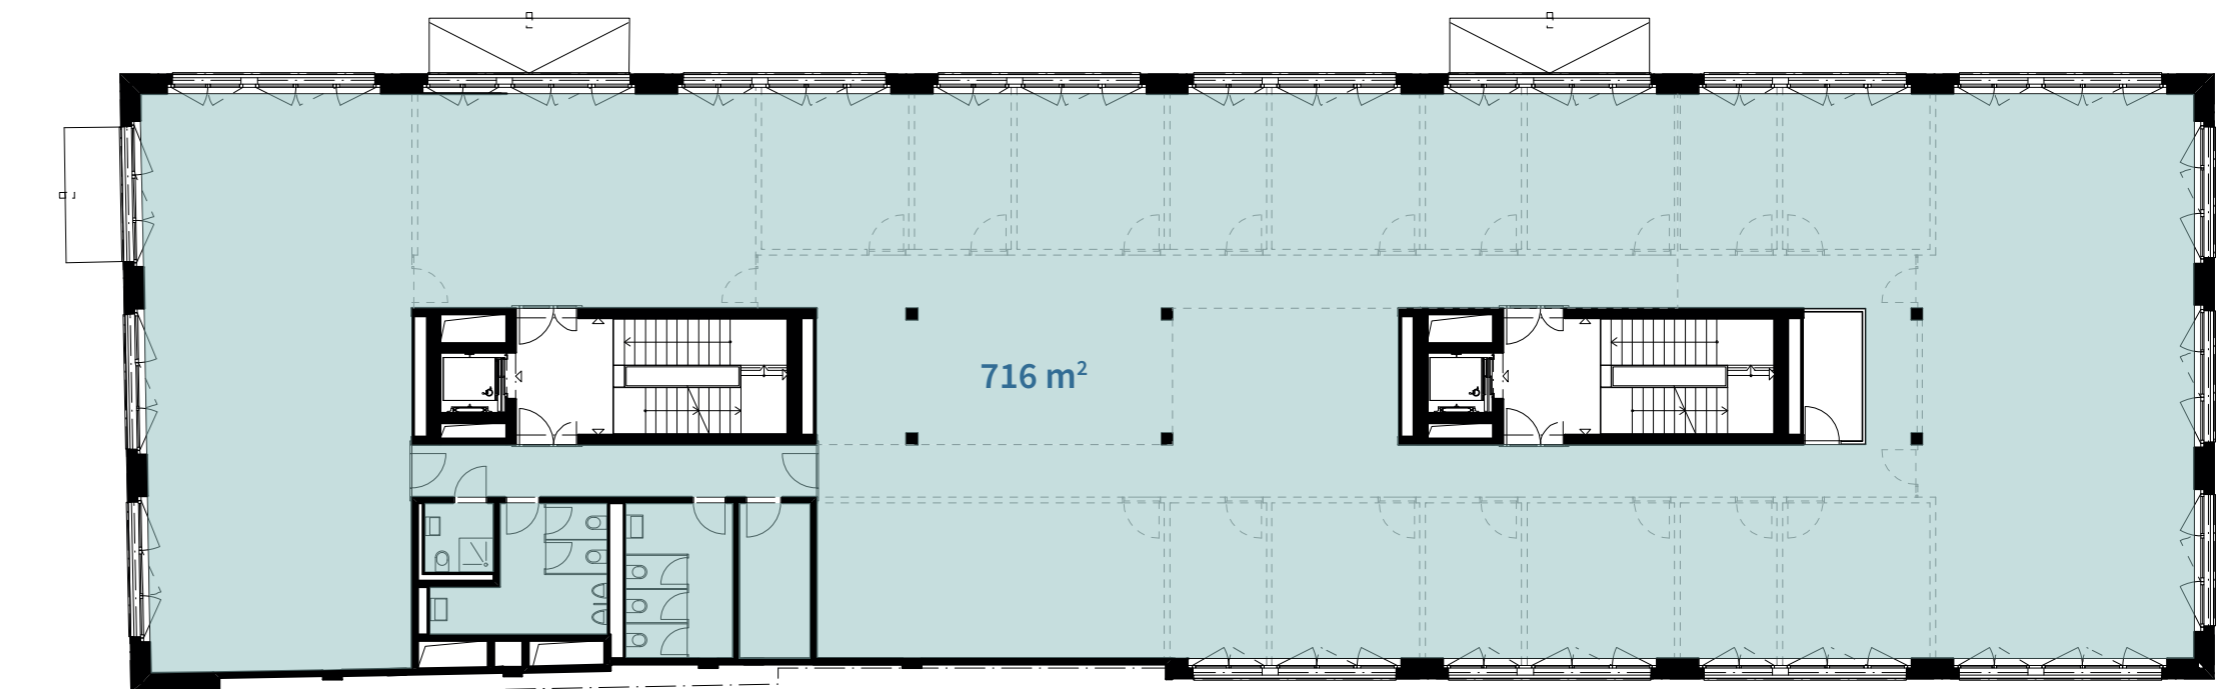

centre esplanade

biel – bienne

Bâtiment G
Bureau (1 locataire)
2^{ème} étage supérieur

N° objet G-2-01
Surface locative 716 m²
Hauteur de pièce à l'état brut bureau 2.54 m

Contact et conseils

Schmitz Immobilien AG
Tél. 032 323 26 26

info@immo-schmitz.ch
www.centre-esplanade.ch

0 1 2 10m

Échelle A3 / 1:200

centre esplanade

biel – bienne

Bâtiment G
Bureau (2 locataires)
2^{ème} étage supérieur

N° objet	G-2-01
Surface locative 1	338 m ²
Surface locative 2	336 m ²
Surface locative partagée	42 m ²
Hauteur de pièce à l'état brut bureau	2.54 m