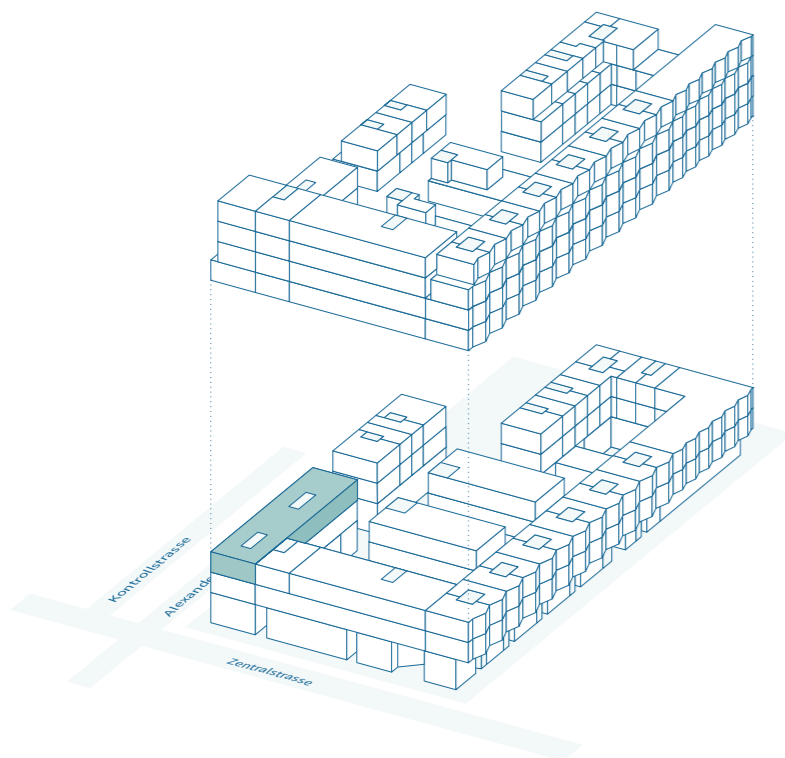

centre esplanade

biel – bienne

Bâtiment G
Bureau (1 locataire)
2^{ème} étage supérieur

N° objet G-2-01
Surface locative 716 m²
Hauteur de pièce à l'état brut bureau 2.54 m

Contact et conseils

Schmitz Immobilien AG
Tél. 032 323 26 26

info@immo-schmitz.ch
www.centre-esplanade.ch

0 1 2 10m

Échelle A3 / 1:200

centre esplanade

biel – bienne

Bâtiment G
Bureau (2 locataires)
2^{ème} étage supérieur

N° objet	G-2-01
Surface locative 1	338 m ²
Surface locative 2	336 m ²
Surface locative partagée	42 m ²
Hauteur de pièce à l'état brut bureau	2.54 m