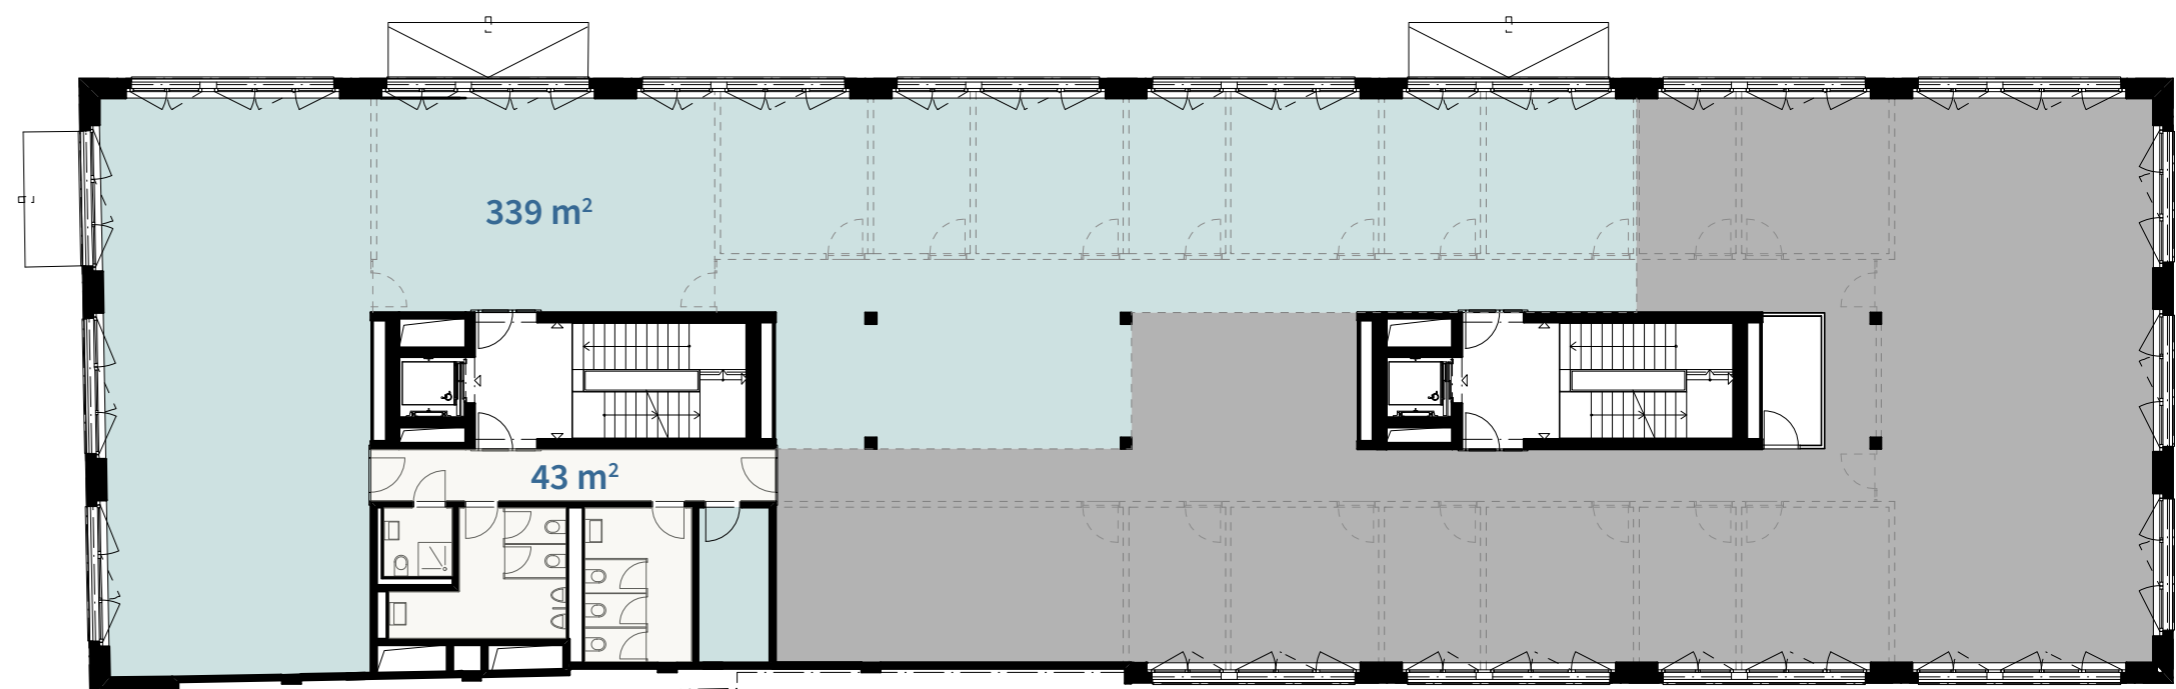

centre esplanade

biel – bienne

Bâtiment G
Bureau (2 locataires)
2^{ème} étage supérieur

N° objet	G-2-02
Surface locative	339 m ²
Surface locative partagée	43 m ²
Hauteur de pièce à l'état brut bureau	2.54 m