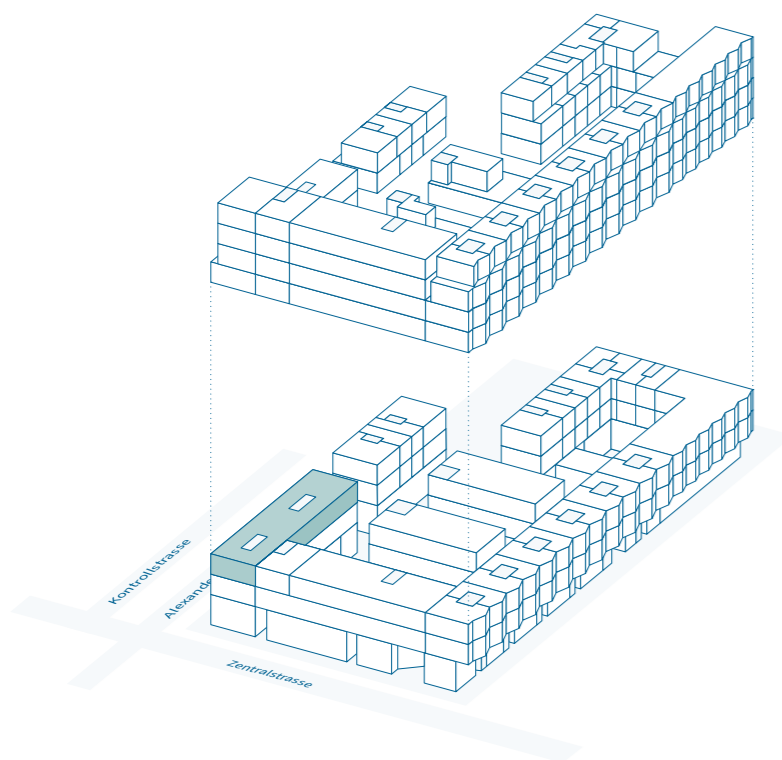

centre esplanade

biel – bienne

Bâtiment G
Bureau (2 locataires)
2^{ème} étage supérieur

N° objet	G-2-02
Surface locative	339 m ²
Surface locative partagée	43 m ²
Hauteur de pièce à l'état brut bureau	2.54 m