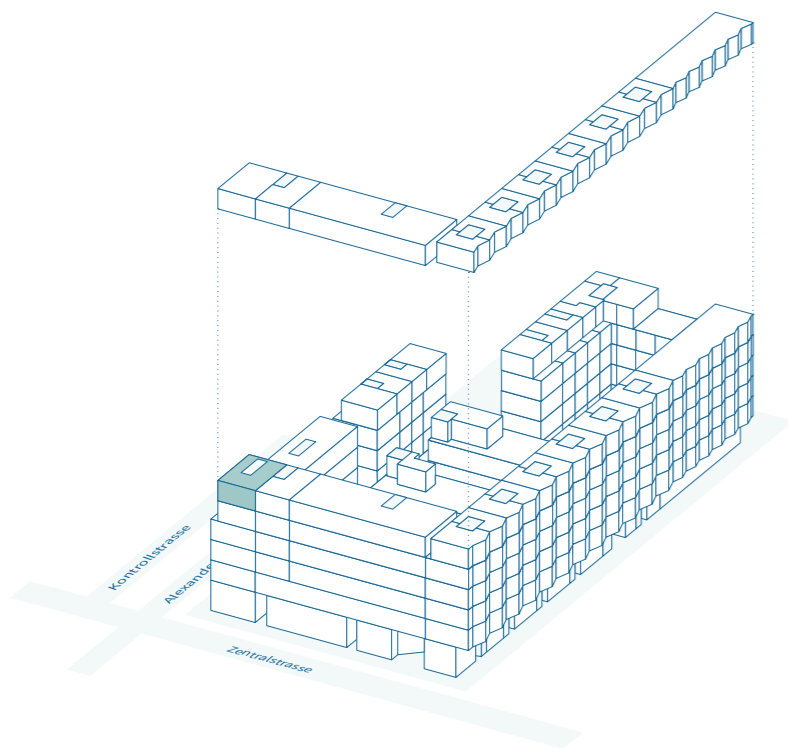

centre esplanade

biel – bienne

Bâtiment G
Bureau (1 locataire)
5^{ème} étage supérieur

N° objet	G-5-01
Surface locative	170 m ²
Surface terrasse	96 m ²
Hauteur de pièce à l'état brut bureau	2.54 m

Contact et conseils