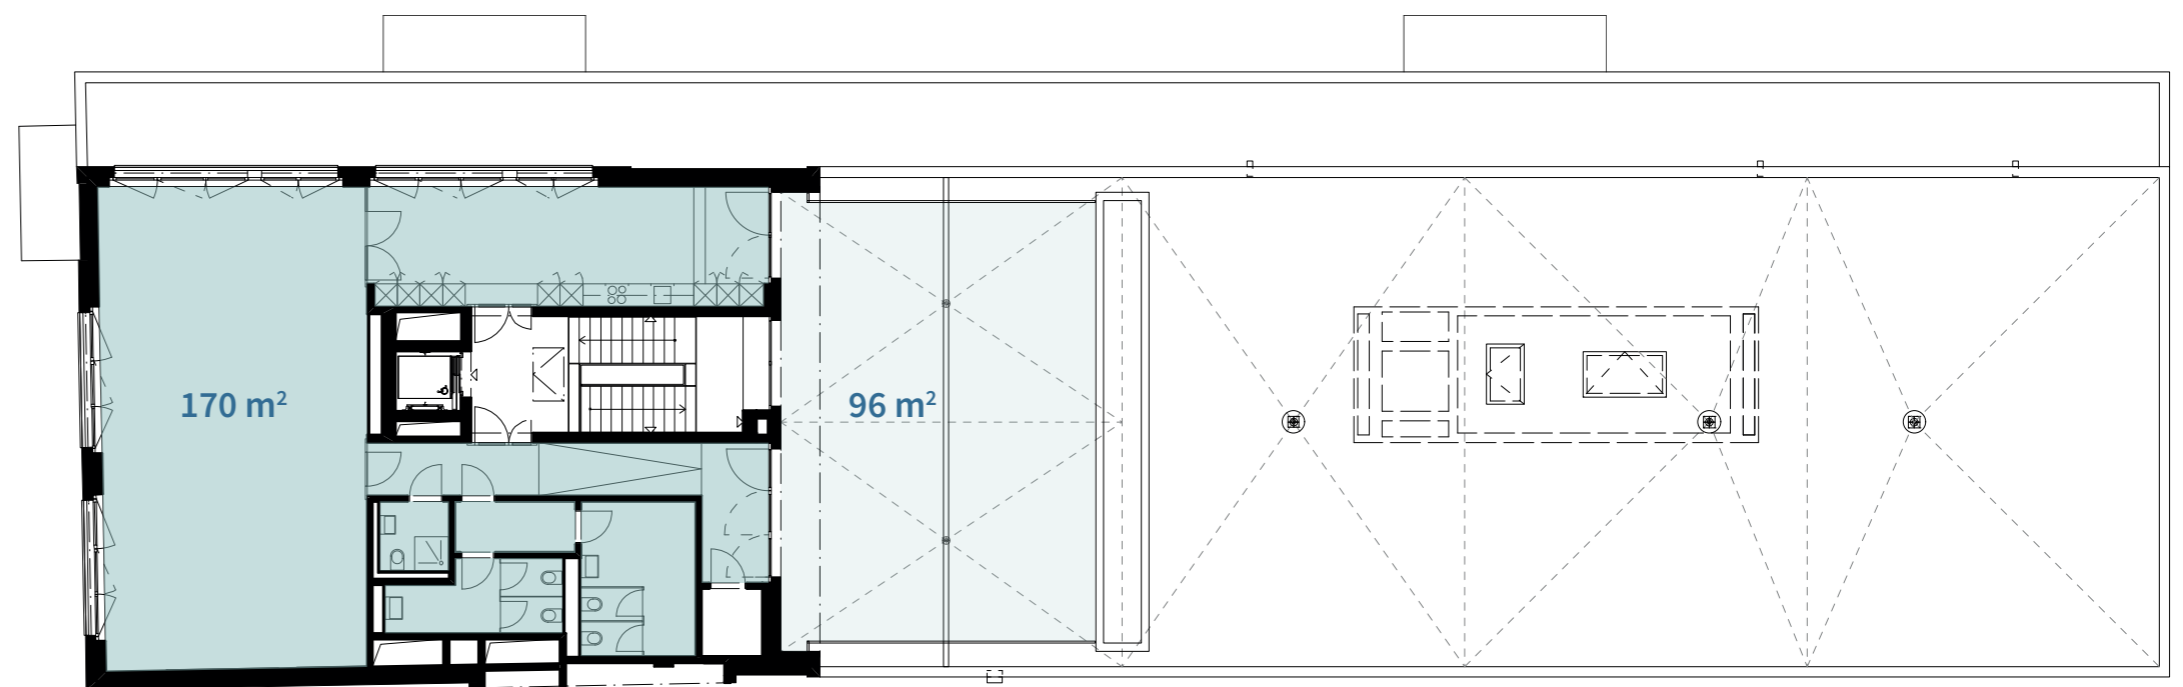

centre esplanade

biel – bienne

Bâtiment G
Bureau (1 locataire)
5^{ème} étage supérieur

N° objet	G-5-01
Surface locative	170 m ²
Surface terrasse	96 m ²
Hauteur de pièce à l'état brut bureau	2.54 m

Contact et conseils