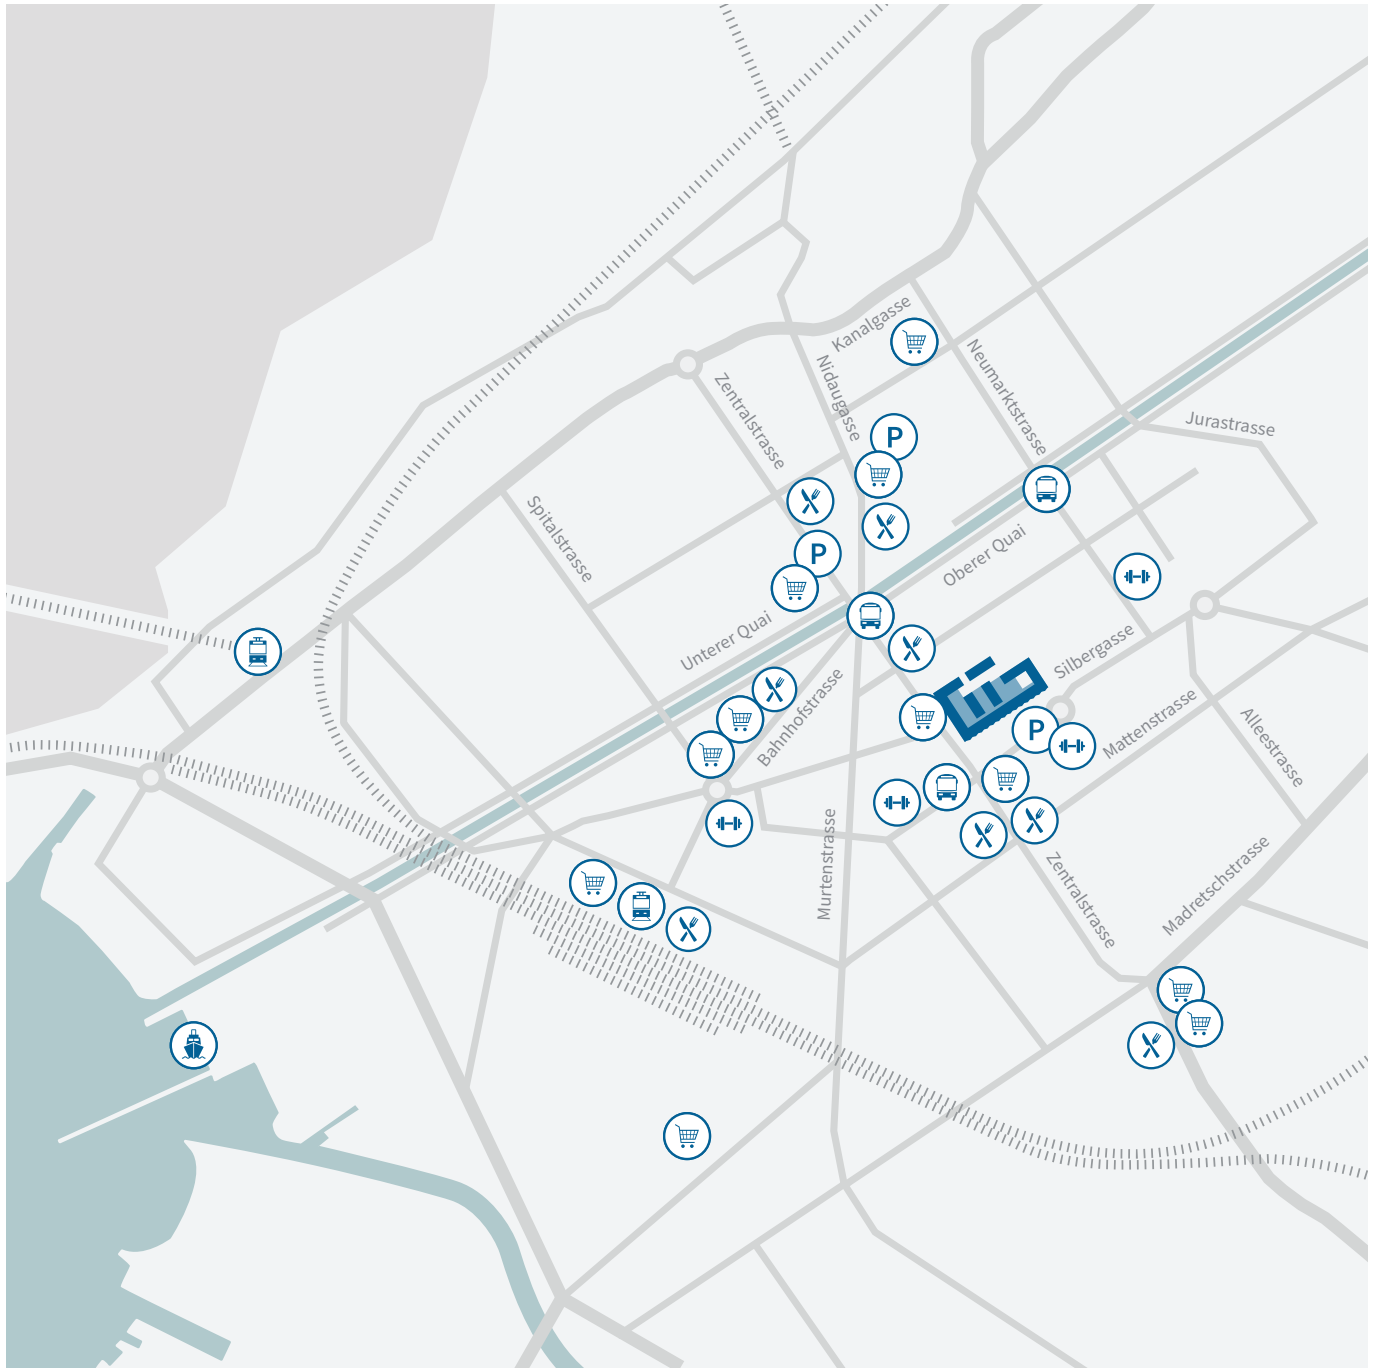

centre esplanade

biel – bienne

 Einkaufen

 Restaurant

 Fitness

 Parkhaus

 Bushaltestelle

 Bahnhof

 Schiffstation